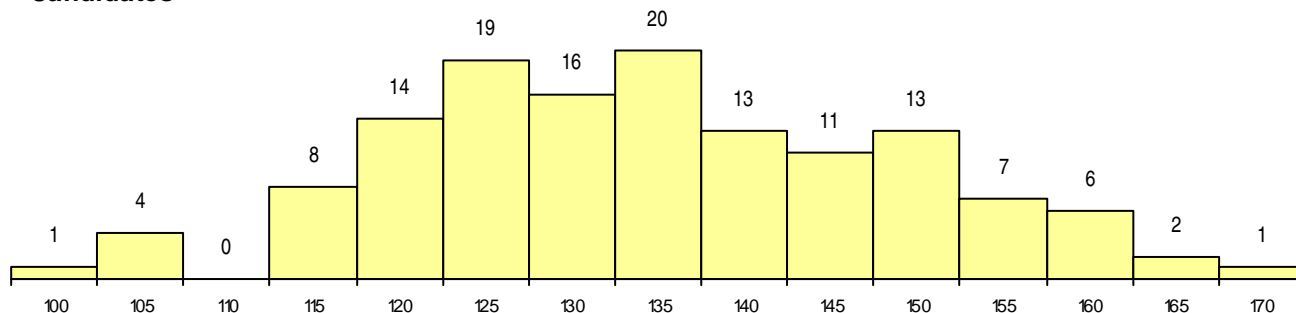

**SEXO DOS CANDIDATOS**

Sexo	Cands. %	Cols. %
Masc.	44 33	1 14
Femin.	91 67	6 86
<b>Total</b>	<b>135</b>	<b>7</b>

**CURSO DO 12º ANO (15 mais frequentes)**

Curso 12º ano	Cands. %	Cols. %
C60 Ciências e Tecnologias	112 83	7 100
C80 Recorrente - Ciências e Tecnologias	7 5	0 0
P11 Técnico Auxiliar de Saúde	4 3	0 0
610 Cursos de Educação e Formação (T	3 2	0 0
C62 Línguas e Humanidades	3 2	0 0
R05 Técnico de Apoio à Gestão Desporti	2 1	0 0
966 Cursos EFA, Formações Modulares,	1 1	0 0
C76 Secundário de Música	1 1	0 0
C64 Artes Visuais	1 1	0 0
A52 Análises Químico-Biológicas (Port. 9	1 1	0 0

**MÉDIAS dos Colocados**

Nota de candidatura	158,6
Prova de ingresso	153,4
Média do 12º ano	161,4
Média do 10º/11º ano	161,4

**DISTRIBUIÇÕES DE NOTAS DE CANDIDATURA**

**Candidatos**

**Colocados**