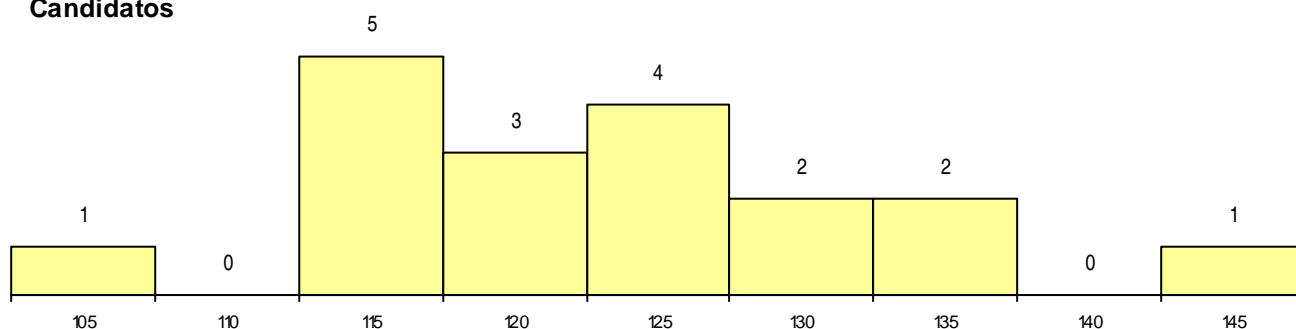

SEXO DOS CANDIDATOS

Sexo	Cands. %	Cols. %
Masc.	7 9	1 7
Femin.	11 14	4 29
Total	18	5

CURSO DO 12º ANO (15 mais frequentes)

Curso 12º ano	Cands. %	Cols. %
C62 Línguas e Humanidades	9 11	1 7
C64 Artes Visuais	2 2	2 14
C60 Ciências e Tecnologias	2 2	1 7
G45 Comunicação e Produção Multimédi	1 1	1 7
966 Cursos EFA, Formações Modulares,	1 1	0 0
P91 Técnico de Turismo	1 1	0 0
P81 Técnico de Restauração	1 1	0 0
C82 Recorrente - Línguas e Humanidade	1 1	0 0

MÉDIAS dos Colocados

Nota de candidatura	130,5
Prova de ingresso	115,0
Média do 12º ano	138,8
Média do 10º/11º ano	138,8

DISTRIBUIÇÕES DE NOTAS DE CANDIDATURA

Candidatos

Colocados