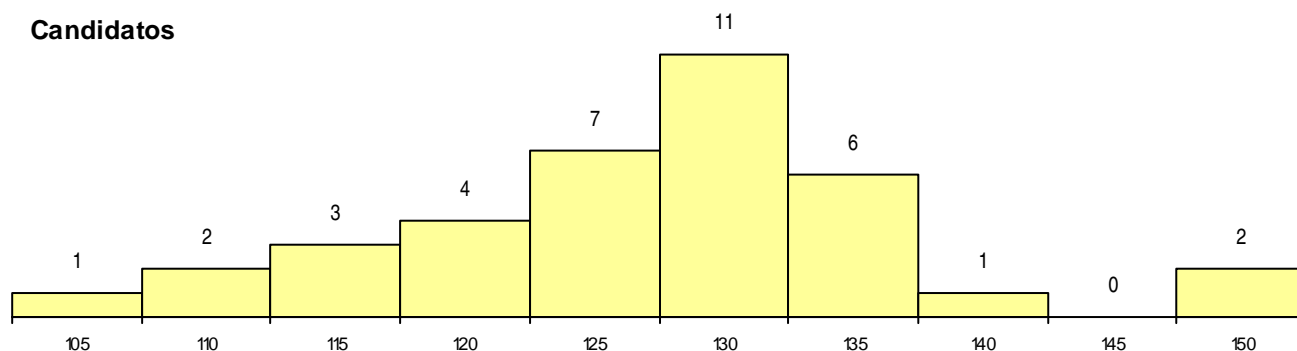

SEXO DOS CANDIDATOS

Sexo	Cands. %	Cols. %
Masc.	7 6	1 6
Femin.	30 24	3 19
Total	37	4

CURSO DO 12º ANO

(15 mais frequentes)

Curso 12º ano	Cands. %	Cols. %
C62 Línguas e Humanidades	16 13	0 0
C60 Ciências e Tecnologias	7 6	1 6
C80 Recorrente - Ciências e Tecnologias	3 2	1 6
P11 Técnico Auxiliar de Saúde	3 2	0 0
C76 Secundário de Música	1 1	1 6
C61 Ciências Socioeconómicas	1 1	1 6
966 Cursos EFA, Formações Modulares,	1 1	0 0
P39 Técnico de Design Gráfico	1 1	0 0
P19 Técnico de Apoio Psicossocial	1 1	0 0
P06 Instrumentista de Cordas e de Tecla	1 1	0 0
C64 Artes Visuais	1 1	0 0
060 Ciências e Tecnologias (DL 74/2004	1 1	0 0

MÉDIAS dos Colocados

Nota de candidatura	139,4
Prova de ingresso	137,3
Média do 12º ano	140,5
Média do 10º/11º ano	140,5

DISTRIBUIÇÕES DE NOTAS DE CANDIDATURA

Candidatos

Colocados