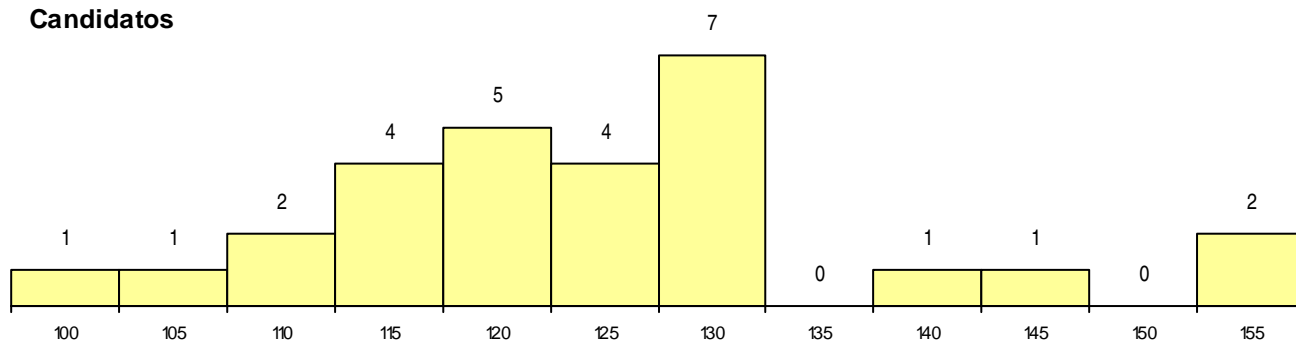

SEXO DOS CANDIDATOS

Sexo	Cands. %	Cols. %
Masc.	11 10	2 17
Femin.	17 16	2 17
Total	28	4

CURSO DO 12º ANO (15 mais frequentes)

Curso 12º ano	Cands. %	Cols. %
C62 Línguas e Humanidades	10 9	2 17
C60 Ciências e Tecnologias	10 9	2 17
966 Cursos EFA, Formações Modulares,	2 2	0 0
P18 Técnico de Apoio à Infância	1 1	0 0
P01 Animador Sociocultural	1 1	0 0
C82 Recorrente - Línguas e Humanidade	1 1	0 0
C81 Recorrente - Ciências Socioeconómi	1 1	0 0
C80 Recorrente - Ciências e Tecnologias	1 1	0 0
060 Ciências e Tecnologias (DL 74/2004	1 1	0 0

MÉDIAS dos Colocados

Nota de candidatura	146,4
Prova de ingresso	148,3
Média do 12º ano	144,5
Média do 10º/11º ano	144,5

DISTRIBUIÇÕES DE NOTAS DE CANDIDATURA

Candidatos

Colocados