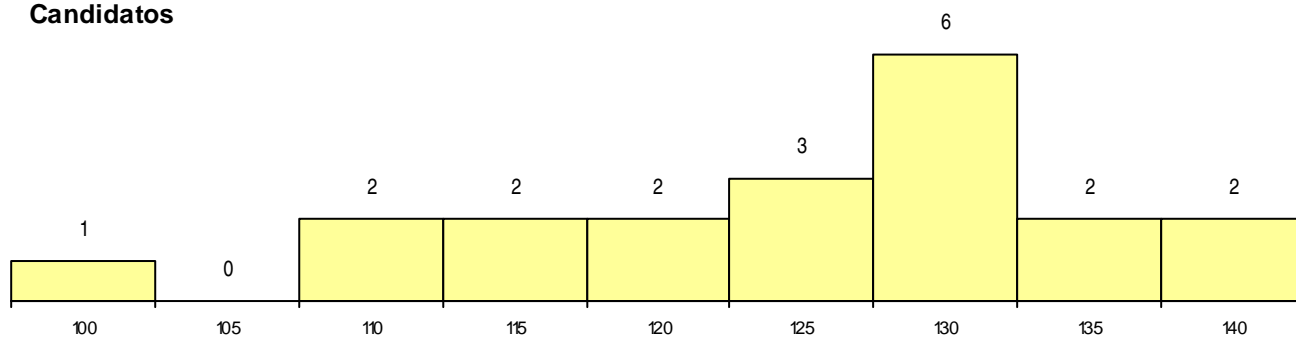

SEXO DOS CANDIDATOS

Sexo	Cands. %	Cols. %
Masc.	10 13	1 10
Femin.	10 13	0 0
Total	20	1

CURSO DO 12º ANO (15 mais frequentes)

Curso 12º ano	Cands. %	Cols. %
C62 Línguas e Humanidades	14 18	1 10
966 Cursos EFA, Formações Modulares,	2 3	0 0
C61 Ciências Socioeconómicas	2 3	0 0
P22 Técnico de Banca e Seguros	1 1	0 0
C84 Recorrente - Artes Visuais	1 1	0 0

MÉDIAS dos Colocados

Nota de candidatura 141,6
 Prova de ingresso 152,0
 Média do 12º ano 136,0
 Média do 10º/11º ano 136,0

DISTRIBUIÇÕES DE NOTAS DE CANDIDATURA

Candidatos

Colocados