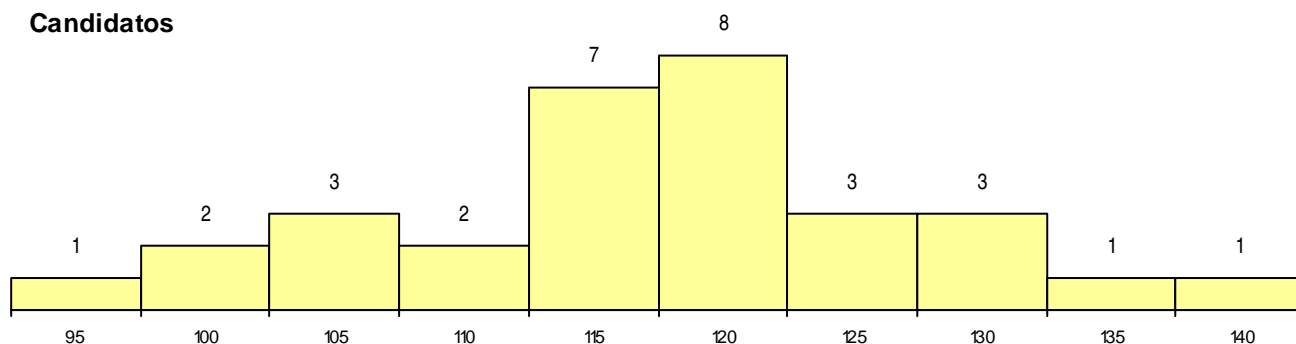

SEXO DOS CANDIDATOS

Sexo	Cands. %	Cols. %
Masc.	13 16	1 25
Femin.	18 22	1 25
Total	31	2

CURSO DO 12º ANO (15 mais frequentes)

Curso 12º ano	Cands. %	Cols. %
C62 Línguas e Humanidades	18 22	2 50
C60 Ciências e Tecnologias	5 6	0 0
966 Cursos EFA, Formações Modulares,	3 4	0 0
C64 Artes Visuais	2 2	0 0
P18 Técnico de Apoio à Infância	1 1	0 0
C82 Recorrente - Línguas e Humanidade	1 1	0 0
C80 Recorrente - Ciências e Tecnologias	1 1	0 0

MÉDIAS dos Colocados

Nota de candidatura	136,2
Prova de ingresso	140,0
Média do 12º ano	134,0
Média do 10º/11º ano	134,0

DISTRIBUIÇÕES DE NOTAS DE CANDIDATURA

Candidatos

Colocados