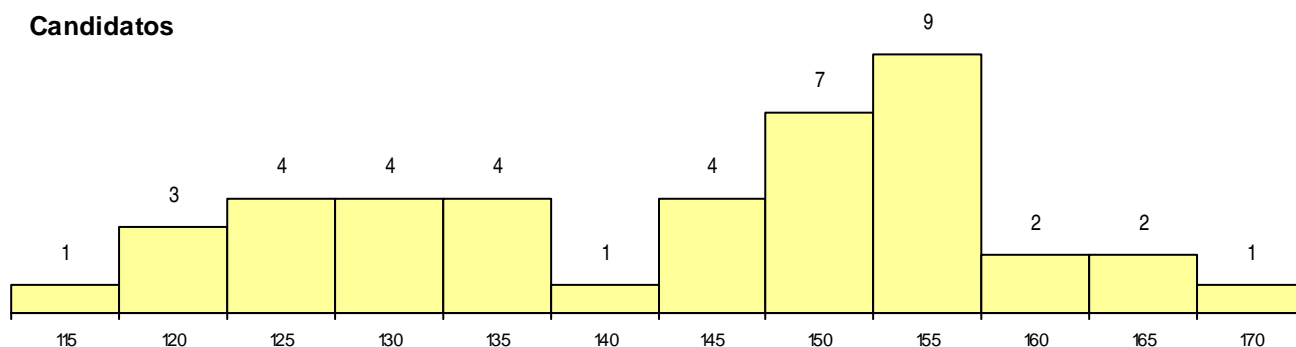

SEXO DOS CANDIDATOS

Sexo	Cands. %	Cols. %
Masc.	25 18	6 22
Femin.	17 12	1 4
Total	42	7

CURSO DO 12º ANO (15 mais frequentes)

Curso 12º ano	Cands. %	Cols. %
C60 Ciências e Tecnologias	24 17	4 15
C61 Ciências Socioeconómicas	16 11	3 11
G47 Contabilidade e Empreendedorismo	1 1	0 0
C81 Recorrente - Ciências Socioeconómi	1 1	0 0

MÉDIAS dos Colocados

Nota de candidatura 159,6
 Prova de ingresso 153,1
 Média do 12º ano 164,0
 Média do 10º/11º ano 164,0

DISTRIBUIÇÕES DE NOTAS DE CANDIDATURA

Candidatos

Colocados