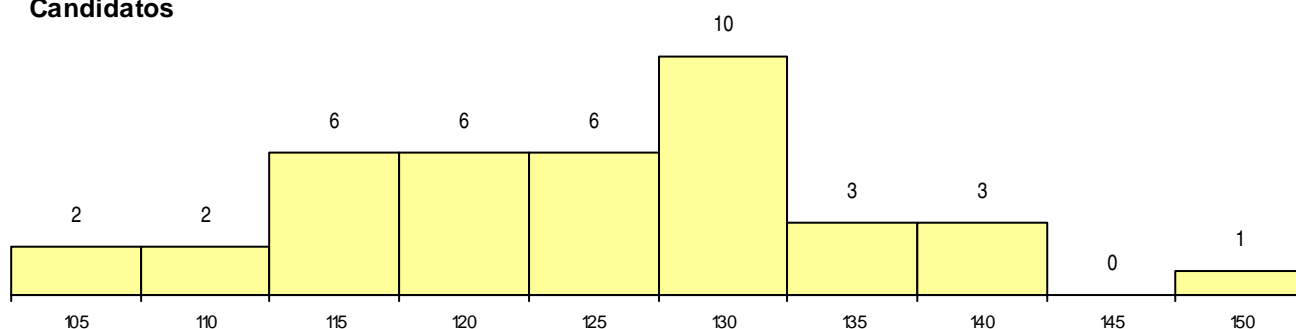

**SEXO DOS CANDIDATOS**

Sexo	Cands. %	Cols. %
Masc.	12 10	2 17
Femin.	27 23	4 33
<b>Total</b>	<b>39</b>	<b>6</b>

**CURSO DO 12º ANO (15 mais frequentes)**

Curso 12º ano	Cands. %	Cols. %
C62 Línguas e Humanidades	24 21	5 42
C81 Recorrente - Ciências Socioeconómi	3 3	0 0
C60 Ciências e Tecnologias	3 3	0 0
673 Informática de Gestão (Port. 817/20	1 1	1 8
P56 Técnico de Gestão e Programação	1 1	0 0
P51 Técnico de Gestão	1 1	0 0
P39 Técnico de Design Gráfico	1 1	0 0
P38 Técnico de Design de Moda	1 1	0 0
P31 Técnico de Contabilidade	1 1	0 0
P14 Técnico de Multimédia	1 1	0 0
C82 Recorrente - Línguas e Humanidade	1 1	0 0
C80 Recorrente - Ciências e Tecnologias	1 1	0 0

**MÉDIAS dos Colocados**

Nota de candidatura	139,0
Prova de ingresso	130,5
Média do 12º ano	144,7
Média do 10º/11º ano	144,7

**DISTRIBUIÇÕES DE NOTAS DE CANDIDATURA**

**Candidatos**

**Colocados**