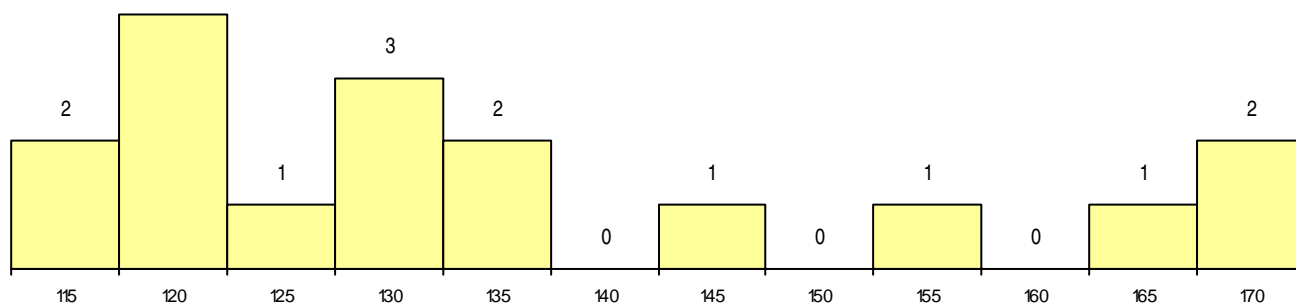

SEXO DOS CANDIDATOS

Sexo	Cands. %	Cols. %
Masc.	10 17	1 20
Femin.	7 12	0 0
Total	17	1

CURSO DO 12º ANO (15 mais frequentes)

Curso 12º ano	Cands. %	Cols. %
C64 Artes Visuais	12 20	1 20
C60 Ciências e Tecnologias	4 7	0 0
C80 Recorrente - Ciências e Tecnologias	1 2	0 0

MÉDIAS dos Colocados

Nota de candidatura 169,5
 Prova de ingresso 191,0
 Média do 12º ano 148,0
 Média do 10º/11º ano 148,0

DISTRIBUIÇÕES DE NOTAS DE CANDIDATURA

Candidatos

Colocados