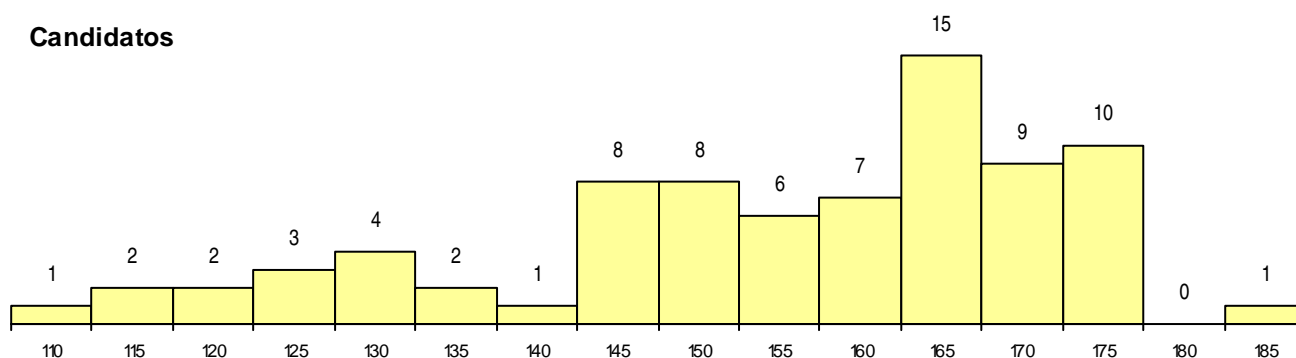

SEXO DOS CANDIDATOS

Sexo	Cands. %	Cols. %
Masc.	44 17	1 6
Femin.	35 14	1 6
Total	79	2

CURSO DO 12º ANO (15 mais frequentes)

Curso 12º ano	Cands. %	Cols. %
C61 Ciências Socioeconómicas	38 15	1 6
C60 Ciências e Tecnologias	35 14	1 6
820 Agrupamento 2 / geral	1 0	0 0
950 Equivalências Estrangeiras (Decreto	1 0	0 0
940 Escolas estrangeiras em Portugal	1 0	0 0
G47 Contabilidade e Empreendedorismo	1 0	0 0
G18 Contabilidade e Gestão (VT) (Portari	1 0	0 0
C80 Recorrente - Ciências e Tecnologias	1 0	0 0

MÉDIAS dos Colocados

Nota de candidatura	179,8
Prova de ingresso	179,5
Média do 12º ano	180,0
Média do 10º/11º ano	180,0

DISTRIBUIÇÕES DE NOTAS DE CANDIDATURA

Candidatos

Colocados