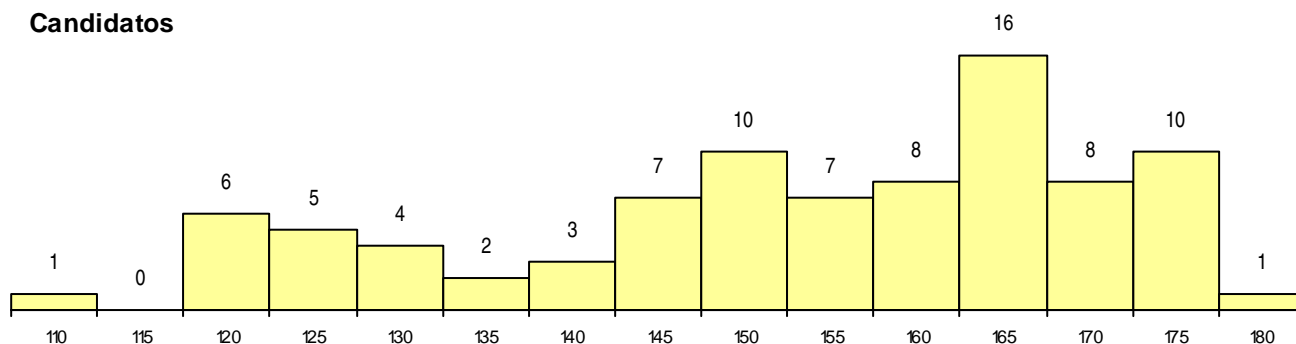

SEXO DOS CANDIDATOS

Sexo	Cands. %	Cols. %
Masc.	49 18	0 0
Femin.	39 15	2 15
Total	88	2

CURSO DO 12º ANO (15 mais frequentes)

Curso 12º ano	Cands. %	Cols. %
C61 Ciências Socioeconómicas	41 15	2 15
C60 Ciências e Tecnologias	39 15	0 0
820 Agrupamento 2 / geral	1 0	0 0
950 Equivalências Estrangeiras (Decreto	1 0	0 0
940 Escolas estrangeiras em Portugal	1 0	0 0
G31 Contabilidade e Gestão Empresarial	1 0	0 0
G27 Administração e Marketing (Portaria	1 0	0 0
G18 Contabilidade e Gestão (VT) (Portari	1 0	0 0
G09 Informática e Gestão (VC) (Portaria	1 0	0 0
C80 Recorrente - Ciências e Tecnologias	1 0	0 0

MÉDIAS dos Colocados

Nota de candidatura	174,8
Prova de ingresso	176,5
Média do 12º ano	173,0
Média do 10º/11º ano	173,0

DISTRIBUIÇÕES DE NOTAS DE CANDIDATURA

Candidatos

Colocados