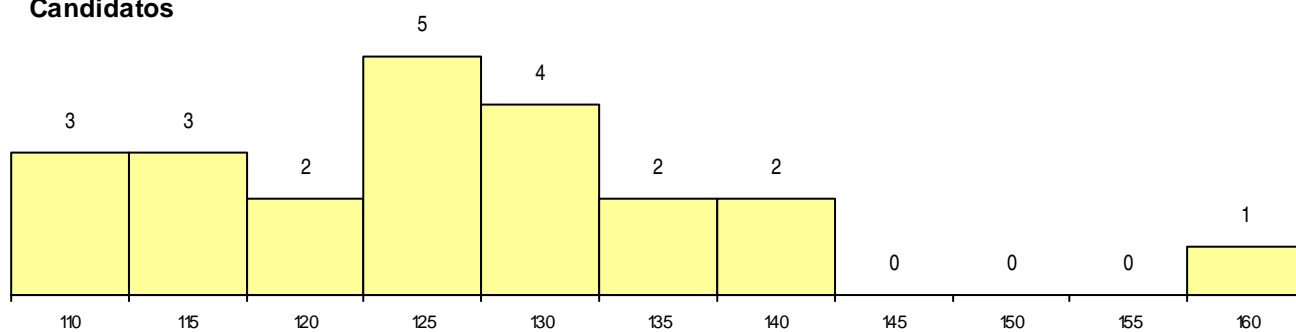

SEXO DOS CANDIDATOS

Sexo	Cands. %	Cols. %
Masc.	10 20	0 0
Femin.	12 24	3 27
Total	22	3

CURSO DO 12º ANO (15 mais frequentes)

Curso 12º ano	Cands. %	Cols. %
C62 Línguas e Humanidades	17 33	2 18
C82 Recorrente - Línguas e Humanidade	3 6	0 0
P91 Técnico de Turismo	1 2	1 9
C61 Ciências Socioeconómicas	1 2	0 0

MÉDIAS dos Colocados

Nota de candidatura 146,0
 Prova de ingresso 138,0
 Média do 12º ano 151,3
 Média do 10º/11º ano 151,3

DISTRIBUIÇÕES DE NOTAS DE CANDIDATURA

Candidatos

Colocados