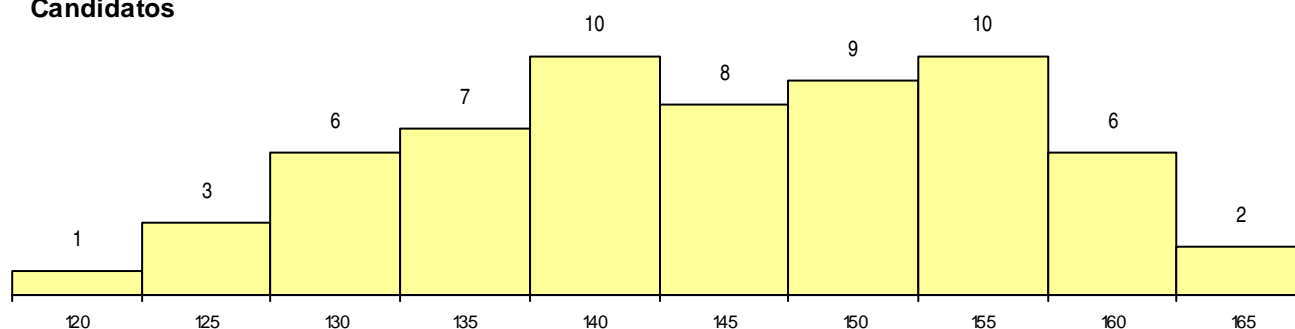

SEXO DOS CANDIDATOS

Sexo	Cands. %	Cols. %
Masc.	21 15	2 22
Femin.	41 29	1 11
Total	62	3

CURSO DO 12º ANO

Curso 12º ano	(15 mais frequentes)		
	Cands. %	Cols. %	
C62 Línguas e Humanidades	38 27	2 22	
C60 Ciências e Tecnologias	15 11	0 0	
C61 Ciências Socioeconómicas	3 2	0 0	
C64 Artes Visuais	1 1	1 11	
P71 Técnico de Processamento e Contro	1 1	0 0	
P63 Técnico de Manutenção Industrial	1 1	0 0	
P11 Técnico Auxiliar de Saúde	1 1	0 0	
G49 Desporto e Dinamização da Atividade	1 1	0 0	
G23 Línguas e Relações Empresariais (V	1 1	0 0	

MÉDIAS dos Colocados

Nota de candidatura	163,5
Prova de ingresso	152,7
Média do 12º ano	170,7
Média do 10º/11º ano	170,7

DISTRIBUIÇÕES DE NOTAS DE CANDIDATURA

Candidatos

Colocados