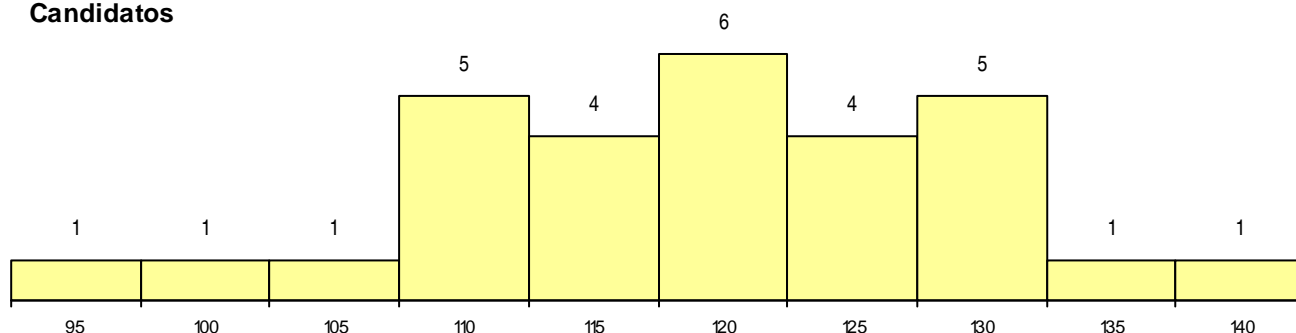

**SEXO DOS CANDIDATOS**

Sexo	Cands. %	Cols. %
Masc.	9 7	0 0
Femin.	20 15	1 17
<b>Total</b>	<b>29</b>	<b>1</b>

**CURSO DO 12º ANO (15 mais frequentes)**

Curso 12º ano	Cands. %	Cols. %
C62 Línguas e Humanidades	13 10	0 0
C80 Recorrente - Ciências e Tecnologias	4 3	0 0
C60 Ciências e Tecnologias	4 3	0 0
C61 Ciências Socioeconómicas	2 2	1 17
950 Equivalências Estrangeiras (Decreto	1 1	0 0
P81 Técnico de Restauração	1 1	0 0
P59 Técnico de Informática de Gestão	1 1	0 0
C81 Recorrente - Ciências Socioeconómi	1 1	0 0
678 Química Industrial e Ambiental (Port	1 1	0 0
673 Informática de Gestão (Port. 817/20	1 1	0 0

**MÉDIAS dos Colocados**

Nota de candidatura	134,1
Prova de ingresso	138,0
Média do 12º ano	132,0
Média do 10º/11º ano	132,0

**DISTRIBUIÇÕES DE NOTAS DE CANDIDATURA**

**Candidatos**

**Colocados**