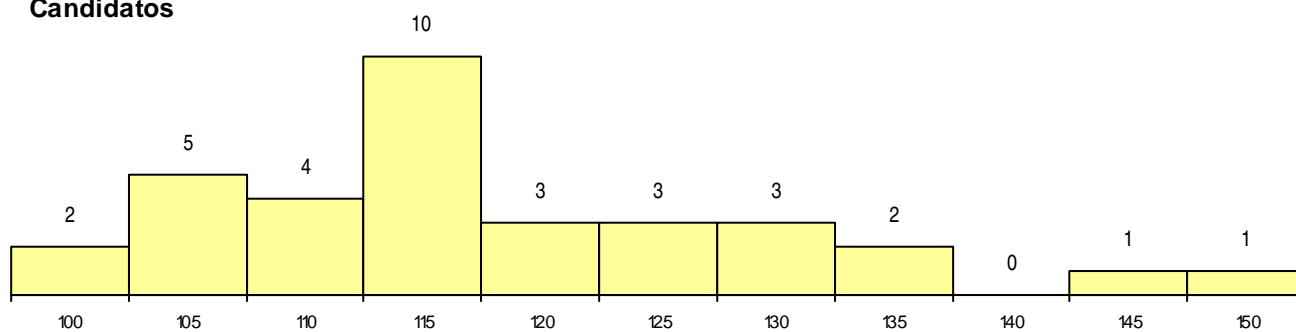

**SEXO DOS CANDIDATOS**

Sexo	Cands. %	Cols. %
Masc.	14 18	3 19
Femin.	20 26	4 25
<b>Total</b>	<b>34</b>	<b>7</b>

**CURSO DO 12º ANO (15 mais frequentes)**

Curso 12º ano	Cands. %	Cols. %
C62 Línguas e Humanidades	20 26	5 31
C80 Recorrente - Ciências e Tecnologias	2 3	0 0
C64 Artes Visuais	2 3	0 0
C60 Ciências e Tecnologias	2 3	0 0
C73 Produção Artística	1 1	1 6
C61 Ciências Socioeconómicas	1 1	1 6
966 Cursos EFA, Formações Modulares,	1 1	0 0
R02 Artes do Espetáculo - Interpretação	1 1	0 0
P58 Técnico de Higiene e Segurança do	1 1	0 0
P38 Técnico de Design de Moda	1 1	0 0
C82 Recorrente - Línguas e Humanidade	1 1	0 0
003 3.º curso	1 1	0 0

**MÉDIAS dos Colocados**

Nota de candidatura	130,9
Prova de ingresso	121,3
Média do 12º ano	140,6
Média do 10º/11º ano	140,6

**DISTRIBUIÇÕES DE NOTAS DE CANDIDATURA**

**Candidatos**

**Colocados**