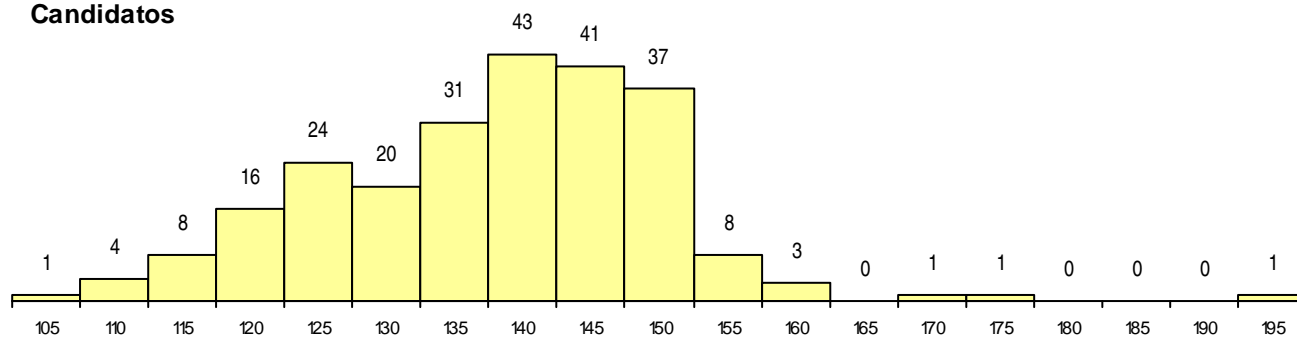

SEXO DOS CANDIDATOS

Sexo	Cands. %	Cols. %
Masc.	151 26	5 9
Femin.	88 15	10 18
Total	239	15

CURSO DO 12º ANO

(15 mais frequentes)

Curso 12º ano	Cands. %	Cols. %
C61 Ciências Socioeconómicas	135 23	6 11
C60 Ciências e Tecnologias	95 17	8 14
C81 Recorrente - Ciências Socioeconómi	4 1	0 0
C80 Recorrente - Ciências e Tecnologias	2 0	0 0
966 Cursos EFA, Formações Modulares,	1 0	1 2
940 Escolas estrangeiras em Portugal	1 0	0 0
P51 Técnico de Gestão	1 0	0 0

MÉDIAS dos Colocados

Nota de candidatura	158,3
Prova de ingresso	159,3
Média do 12º ano	157,3
Média do 10º/11º ano	157,3

DISTRIBUIÇÕES DE NOTAS DE CANDIDATURA

Candidatos

Colocados