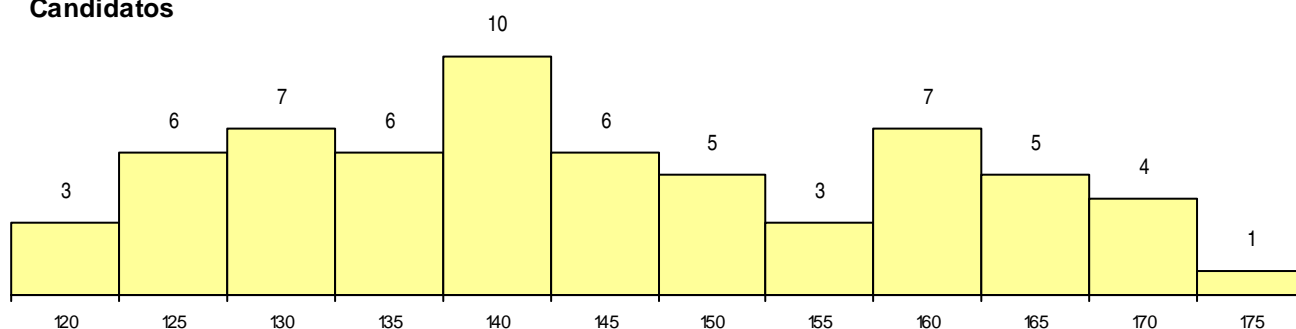

**SEXO DOS CANDIDATOS**

Sexo	Cands. %	Cols. %
Masc.	51 26	0 0
Femin.	12 6	0 0
<b>Total</b>	<b>63</b>	<b>0</b>

**CURSO DO 12º ANO**

Curso 12º ano	(15 mais frequentes)	
	Cands. %	Cols. %
C60 Ciências e Tecnologias	46 23	0 0
C61 Ciências Socioeconómicas	10 5	0 0
810 Agrupamento 1 / geral	1 1	0 0
P56 Técnico de Gestão e Programação	1 1	0 0
P53 Técnico de Gestão de Equipamento	1 1	0 0
P11 Técnico Auxiliar de Saúde	1 1	0 0
C64 Artes Visuais	1 1	0 0
C62 Línguas e Humanidades	1 1	0 0
060 Ciências e Tecnologias (DL 74/2004)	1 1	0 0

**MÉDIAS dos Colocados**

Nota de candidatura  
 Prova de ingresso  
 Média do 12º ano  
 Média do 10º/11º ano

**DISTRIBUIÇÕES DE NOTAS DE CANDIDATURA**

**Candidatos**

**Colocados**