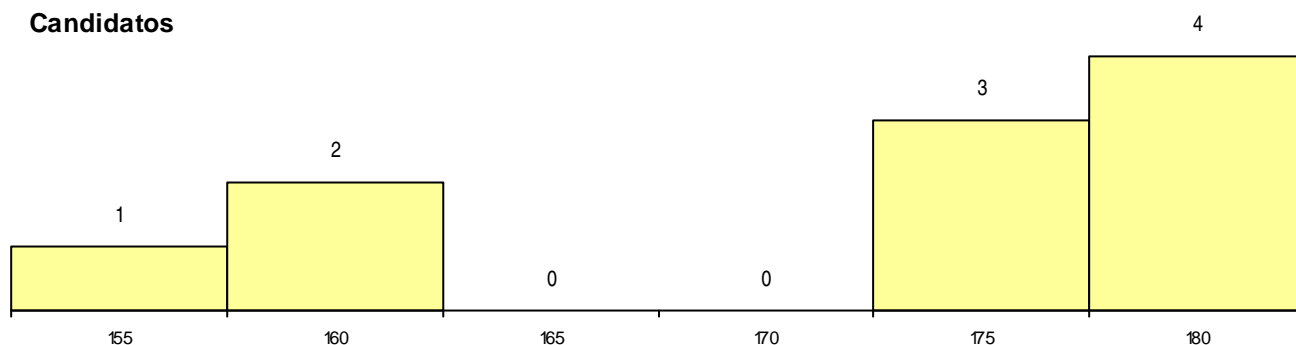

SEXO DOS CANDIDATOS

Sexo	Cands. %	Cols. %
Masc.	3 8	0 0
Femin.	7 19	1 33
Total	10	1

CURSO DO 12º ANO

(15 mais frequentes)

Curso 12º ano	Cands. %	Cols. %
C60 Ciências e Tecnologias	9 24	1 33
C64 Artes Visuais	1 3	0 0

MÉDIAS dos Colocados

Nota de candidatura 181,0
 Prova de ingresso 181,0
 Média do 12º ano 181,0
 Média do 10º/11º ano 181,0

DISTRIBUIÇÕES DE NOTAS DE CANDIDATURA

Candidatos

Colocados