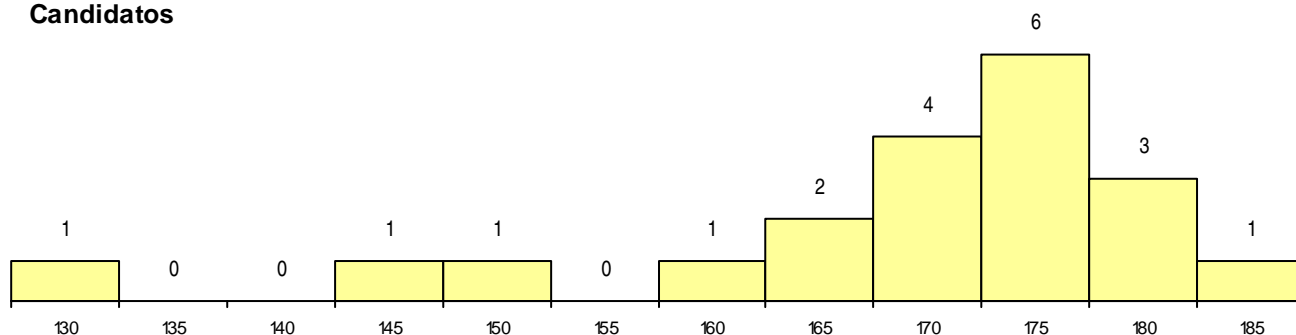

SEXO DOS CANDIDATOS

Sexo	Cands. %	Cols. %
Masc.	7 8	1 50
Femin.	13 15	0 0
Total	20	1

CURSO DO 12º ANO

Curso 12º ano	Cands. %	Cols. %
C60 Ciências e Tecnologias	20 24	1 50

(15 mais frequentes)

MÉDIAS dos Colocados

Nota de candidatura 182,5
 Prova de ingresso 183,0
 Média do 12º ano 182,0
 Média do 10º/11º ano 182,0

DISTRIBUIÇÕES DE NOTAS DE CANDIDATURA

Candidatos

Colocados