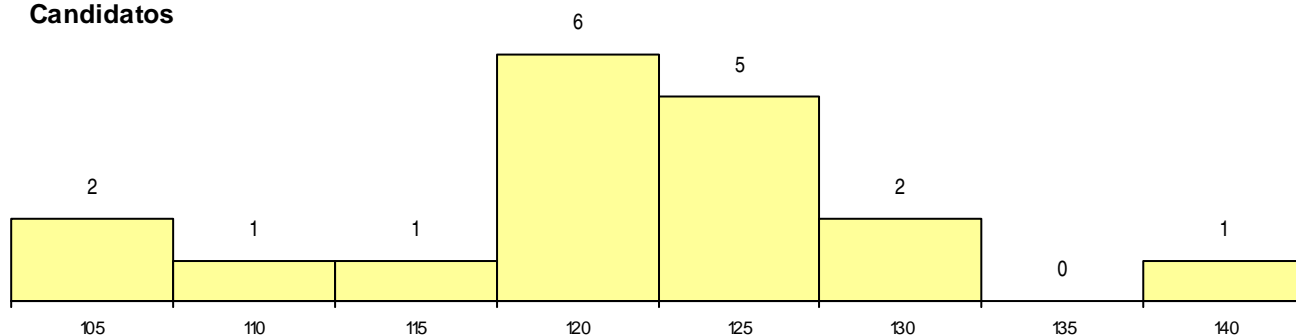

SEXO DOS CANDIDATOS

Sexo	Cands. %	Cols. %
Masc.	2 3	0 0
Femin.	16 26	2 33
Total	18	2

CURSO DO 12º ANO

(15 mais frequentes)

Curso 12º ano	Cands. %	Cols. %
C62 Línguas e Humanidades	9 15	0 0
C64 Artes Visuais	2 3	1 17
P01 Animador Sociocultural	2 3	0 0
C60 Ciências e Tecnologias	2 3	0 0
950 Equivalências Estrangeiras (Decreto	1 2	1 17
P19 Técnico de Apoio Psicossocial	1 2	0 0
C82 Recorrente - Línguas e Humanidade	1 2	0 0

MÉDIAS dos Colocados

Nota de candidatura	133,1
Prova de ingresso	104,5
Média do 12º ano	148,5
Média do 10º/11º ano	148,5

DISTRIBUIÇÕES DE NOTAS DE CANDIDATURA

Candidatos

Colocados