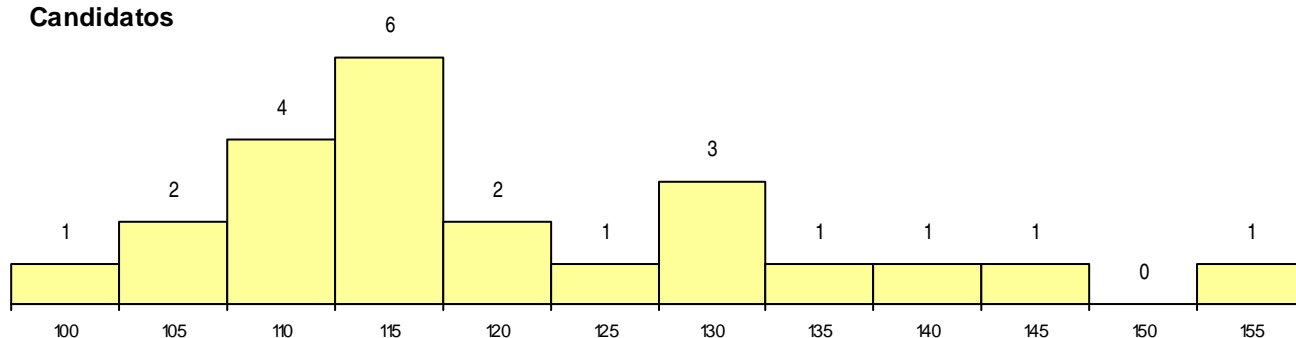

SEXO DOS CANDIDATOS

Sexo	Cands. %	Cols. %
Masc.	7 11	4 14
Femin.	16 25	2 7
Total	23	6

CURSO DO 12º ANO (15 mais frequentes)

Curso 12º ano	Cands. %	Cols. %
C62 Línguas e Humanidades	12 18	3 10
C60 Ciências e Tecnologias	3 5	2 7
C80 Recorrente - Ciências e Tecnologias	3 5	1 3
C82 Recorrente - Línguas e Humanidade	2 3	0 0
P91 Técnico de Turismo	1 2	0 0
P51 Técnico de Gestão	1 2	0 0
A52 Análises Químico-Biológicas (Port. 9	1 2	0 0

MÉDIAS dos Colocados

Nota de candidatura	119,4
Prova de ingresso	115,7
Média do 12º ano	121,3
Média do 10º/11º ano	121,3

DISTRIBUIÇÕES DE NOTAS DE CANDIDATURA

Candidatos

Colocados