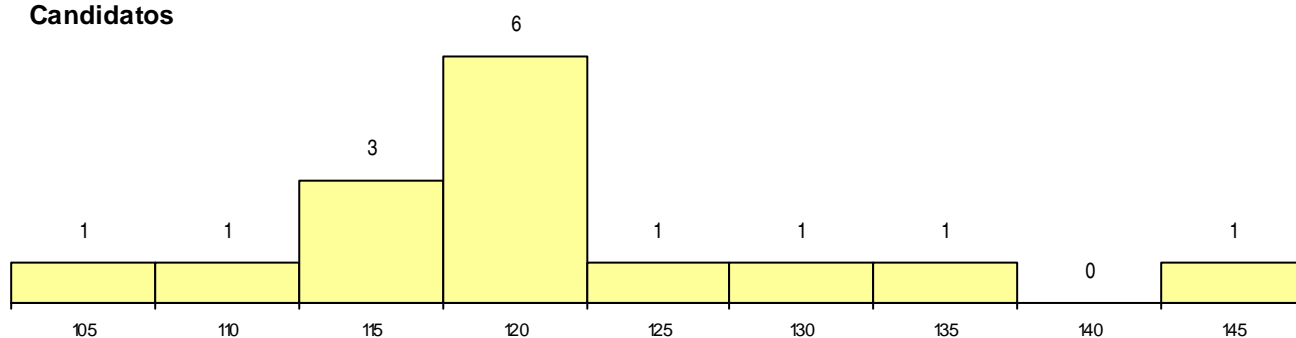

SEXO DOS CANDIDATOS

Sexo	Cands. %	Cols. %
Masc.	11 9	2 33
Femin.	4 3	0 0
Total	15	2

CURSO DO 12º ANO (15 mais frequentes)

Curso 12º ano	Cands. %	Cols. %
C62 Línguas e Humanidades	9 7	2 33
C60 Ciências e Tecnologias	2 2	0 0
P91 Técnico de Turismo	1 1	0 0
P59 Técnico de Informática de Gestão	1 1	0 0
P28 Técnico de Comunicação - Marketin	1 1	0 0
C64 Artes Visuais	1 1	0 0

MÉDIAS dos Colocados

Nota de candidatura 132,2
 Prova de ingresso 138,0
 Média do 12º ano 129,0
 Média do 10º/11º ano 129,0

DISTRIBUIÇÕES DE NOTAS DE CANDIDATURA

Candidatos

Colocados