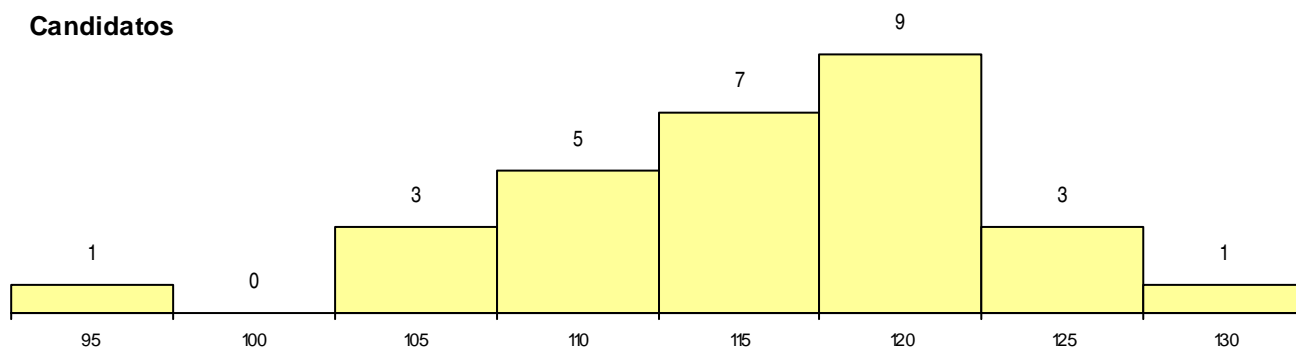

SEXO DOS CANDIDATOS

Sexo	Cands. %	Cols. %
Masc.	11 20	1 10
Femin.	18 32	4 40
Total	29	5

CURSO DO 12º ANO (15 mais frequentes)

Curso 12º ano	Cands. %	Cols. %
C62 Línguas e Humanidades	13 23	2 20
966 Cursos EFA, Formações Modulares,	4 7	1 10
C60 Ciências e Tecnologias	2 4	1 10
R05 Técnico de Apoio à Gestão Desporti	2 4	0 0
P28 Técnico de Comunicação - Marketin	2 4	0 0
R02 Artes do Espetáculo - Interpretação	1 2	1 10
P92 Técnico de Turismo Ambiental e Rur	1 2	0 0
P46 Técnico de Eletrotecnia	1 2	0 0
C82 Recorrente - Línguas e Humanidade	1 2	0 0
C70 Comunicação Audiovisual	1 2	0 0

MÉDIAS dos Colocados

Nota de candidatura	125,1
Prova de ingresso	118,6
Média do 12º ano	128,6
Média do 10º/11º ano	128,6

DISTRIBUIÇÕES DE NOTAS DE CANDIDATURA

Candidatos

Colocados