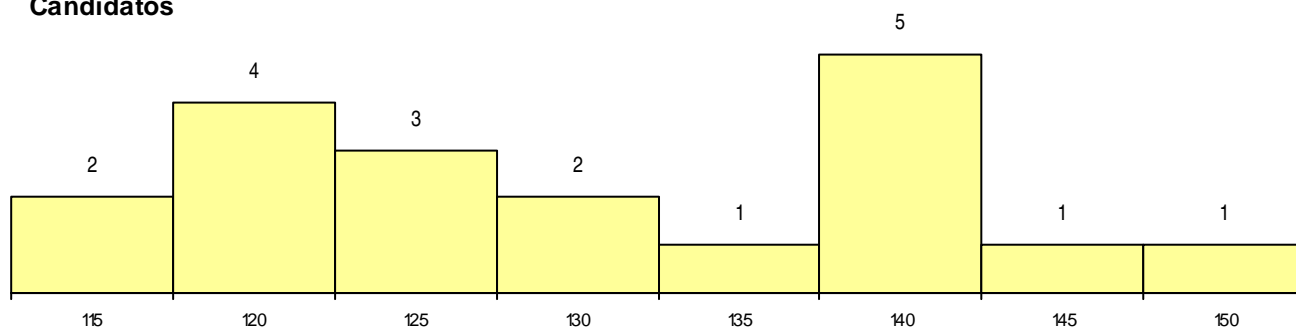

SEXO DOS CANDIDATOS

Sexo	Cands. %	Cols. %
Masc.	7 9	1 25
Femin.	12 16	0 0
Total	19	1

CURSO DO 12º ANO

Curso 12º ano	(15 mais frequentes)		
	Cands. %	Cols. %	
C64 Artes Visuais	8 11	0 0	
C84 Recorrente - Artes Visuais	3 4	1 25	
T38 Técnico de Multimédia	1 1	0 0	
P97 Técnico de Vitrinismo	1 1	0 0	
P38 Técnico de Design de Moda	1 1	0 0	
P14 Técnico de Multimédia	1 1	0 0	
C73 Produção Artística	1 1	0 0	
C60 Ciências e Tecnologias	1 1	0 0	

MÉDIAS dos Colocados

Nota de candidatura	151,9
Prova de ingresso	187,0
Média do 12º ano	133,0
Média do 10º/11º ano	133,0

DISTRIBUIÇÕES DE NOTAS DE CANDIDATURA

Candidatos

Colocados