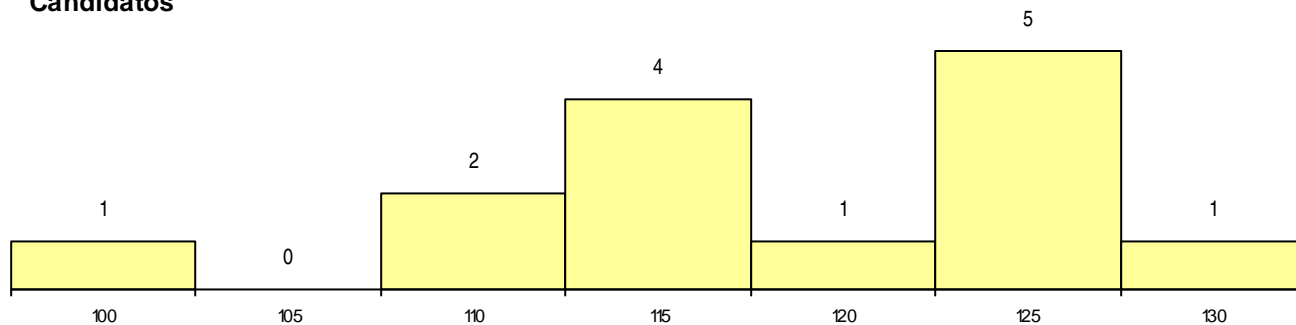

SEXO DOS CANDIDATOS

Sexo	Cands. %	Cols. %
Masc.	14 30	0 0
Total	14	0

CURSO DO 12º ANO (15 mais frequentes)

Curso 12º ano	Cands. %	Cols. %
C60 Ciências e Tecnologias	5 11	0 0
P56 Técnico de Gestão e Programação	4 9	0 0
966 Cursos EFA, Formações Modulares,	1 2	0 0
P63 Técnico de Manutenção Industrial	1 2	0 0
P21 Técnico de Audiovisuais	1 2	0 0
P14 Técnico de Multimédia	1 2	0 0
C80 Recorrente - Ciências e Tecnologias	1 2	0 0

MÉDIAS dos Colocados

Nota de candidatura
 Prova de ingresso
 Média do 12º ano
 Média do 10º/11º ano

DISTRIBUIÇÕES DE NOTAS DE CANDIDATURA

Candidatos

Colocados