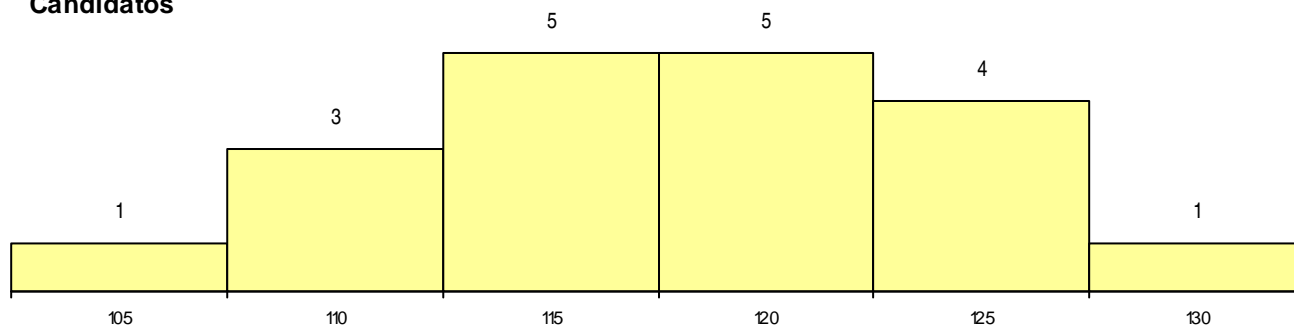

SEXO DOS CANDIDATOS

Sexo	Cands. %	Cols. %
Masc.	17 21	5 15
Femin.	2 3	2 6
Total	19	7

CURSO DO 12º ANO (15 mais frequentes)

Curso 12º ano	Cands. %	Cols. %
R05 Técnico de Apoio à Gestão Desporti	7 9	4 12
C60 Ciências e Tecnologias	6 8	1 3
C62 Línguas e Humanidades	2 3	2 6
966 Cursos EFA, Formações Modulares,	1 1	0 0
P64 Técnico de Marketing	1 1	0 0
P51 Técnico de Gestão	1 1	0 0
P46 Técnico de Eletrotecnia	1 1	0 0

MÉDIAS dos Colocados

Nota de candidatura	117,2
Prova de ingresso	103,6
Média do 12º ano	124,4
Média do 10º/11º ano	124,4

DISTRIBUIÇÕES DE NOTAS DE CANDIDATURA

Candidatos

Colocados