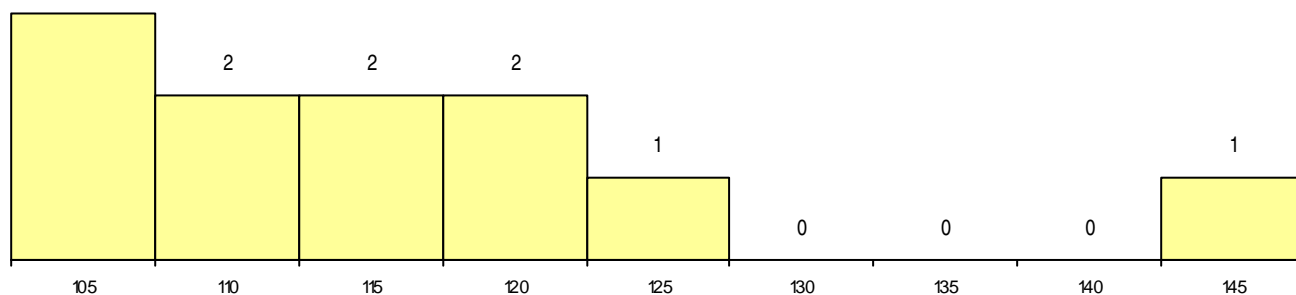

SEXO DOS CANDIDATOS

Sexo	Cands. %	Cols. %
Masc.	7 50	2 25
Femin.	4 29	2 25
Total	11	4

CURSO DO 12º ANO (15 mais frequentes)

Curso 12º ano	Cands. %	Cols. %
R05 Técnico de Apoio à Gestão Desporti	3 21	0 0
C60 Ciências e Tecnologias	2 14	1 13
966 Cursos EFA, Formações Modulares,	1 7	1 13
P64 Técnico de Marketing	1 7	1 13
C80 Recorrente - Ciências e Tecnologias	1 7	1 13
P51 Técnico de Gestão	1 7	0 0
C82 Recorrente - Línguas e Humanidade	1 7	0 0
C62 Línguas e Humanidades	1 7	0 0

MÉDIAS dos Colocados

Nota de candidatura	112,5
Prova de ingresso	101,8
Média do 12º ano	118,3
Média do 10º/11º ano	118,3

DISTRIBUIÇÕES DE NOTAS DE CANDIDATURA

Candidatos

Colocados