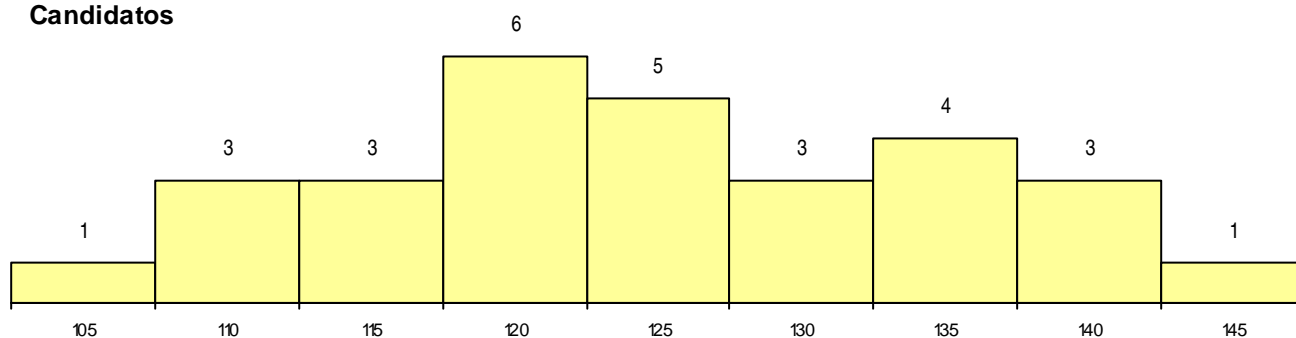

**SEXO DOS CANDIDATOS**

Sexo	Cands. %	Cols. %
Masc.	5 4	0 0
Femin.	24 21	2 22
<b>Total</b>	<b>29</b>	<b>2</b>

**CURSO DO 12º ANO (15 mais frequentes)**

Curso 12º ano	Cands. %	Cols. %
C62 Línguas e Humanidades	22 20	2 22
C60 Ciências e Tecnologias	3 3	0 0
P91 Técnico de Turismo	1 1	0 0
P55 Técnico de Gestão do Ambiente	1 1	0 0
C80 Recorrente - Ciências e Tecnologias	1 1	0 0
C64 Artes Visuais	1 1	0 0

**MÉDIAS dos Colocados**

Nota de candidatura 142,2  
 Prova de ingresso 142,5  
 Média do 12º ano 142,0  
 Média do 10º/11º ano 142,0

**DISTRIBUIÇÕES DE NOTAS DE CANDIDATURA**

**Candidatos**

**Colocados**