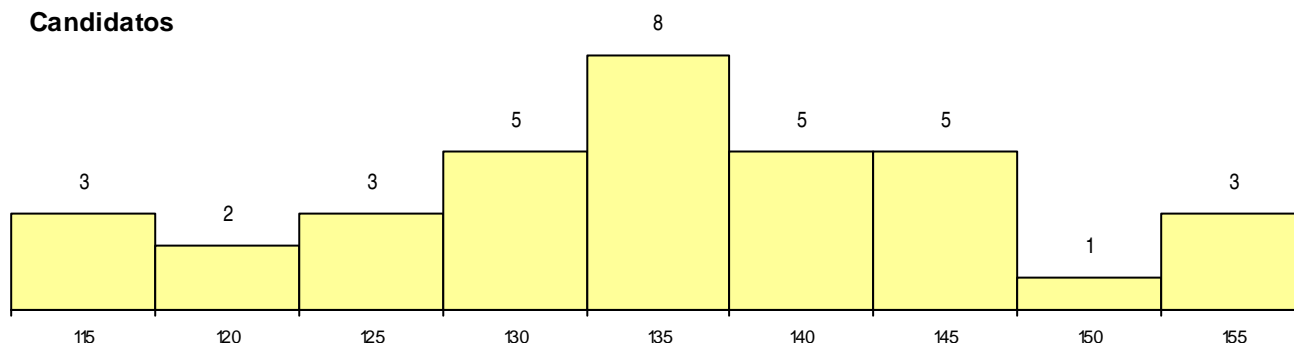

SEXO DOS CANDIDATOS

Sexo	Cands. %	Cols. %
Masc.	29 11	1 8
Femin.	6 2	0 0
Total	35	1

CURSO DO 12º ANO (15 mais frequentes)

Curso 12º ano	Cands. %	Cols. %
C60 Ciências e Tecnologias	26 9	1 8
P56 Técnico de Gestão e Programação	2 1	0 0
A55 Eletrónica e Telecomunicações (Por	2 1	0 0
820 Agrupamento 2 / geral	1 0	0 0
950 Equivalências Estrangeiras (Decreto	1 0	0 0
C61 Ciências Socioeconómicas	1 0	0 0
A10 Eletrónica e Telecomunicações (VC	1 0	0 0
060 Ciências e Tecnologias (DL 74/2004	1 0	0 0

MÉDIAS dos Colocados

Nota de candidatura	156,4
Prova de ingresso	159,0
Média do 12º ano	155,0
Média do 10º/11º ano	155,0

DISTRIBUIÇÕES DE NOTAS DE CANDIDATURA

Candidatos

Colocados