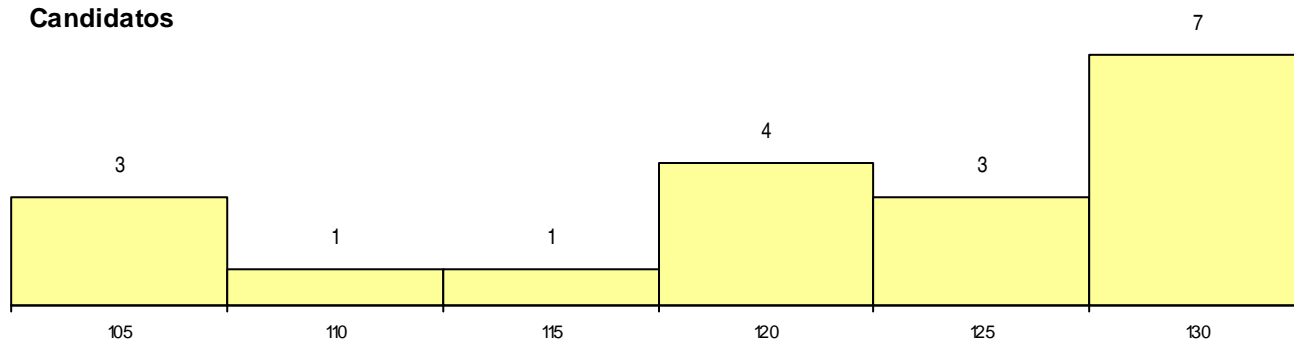

**CURSO DO 12º ANO (15 mais frequentes)**

Curso 12º ano	Cands. %	Cols. %
C62 Línguas e Humanidades	9 16	1 11
C80 Recorrente - Ciências e Tecnologias	4 7	1 11
P16 Técnico de Análise Laboratorial	1 2	1 11
P84 Técnico de Serviços Jurídicos	1 2	0 0
C81 Recorrente - Ciências Socioeconómi	1 2	0 0
C61 Ciências Socioeconómicas	1 2	0 0
C60 Ciências e Tecnologias	1 2	0 0
670 Mecânica (Port. 817/2009)	1 2	0 0

**MÉDIAS dos Colocados**

Nota de candidatura	131,3
Prova de ingresso	117,0
Média do 12º ano	139,0
Média do 10º/11º ano	139,0

**DISTRIBUIÇÕES DE NOTAS DE CANDIDATURA**

**Candidatos**

**Colocados**