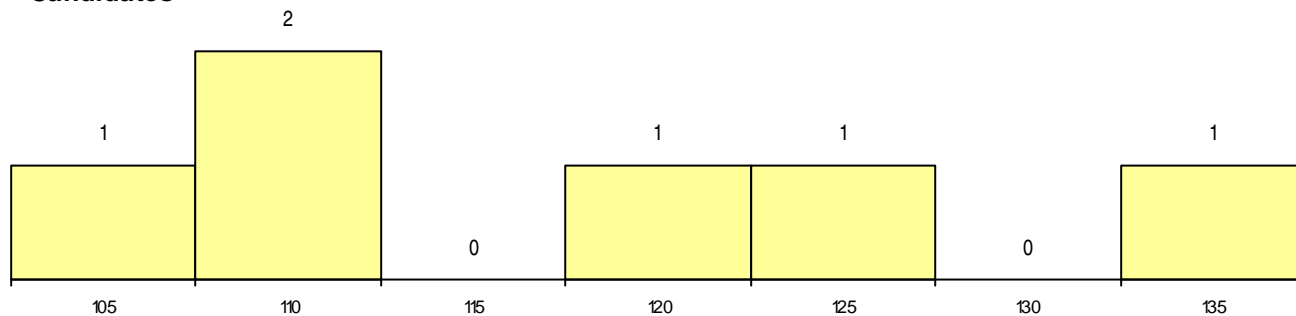

SEXO DOS CANDIDATOS

Sexo	Cands. %	Cols. %
Masc.	2 7	1 9
Femin.	4 14	2 18
Total	6	3

CURSO DO 12º ANO (15 mais frequentes)

Curso 12º ano	Cands. %	Cols. %
C60 Ciências e Tecnologias	4 14	2 18
P91 Técnico de Turismo	1 3	1 9
C82 Recorrente - Línguas e Humanidade	1 3	0 0

MÉDIAS dos Colocados

Nota de candidatura 118,8
 Prova de ingresso 102,0
 Média do 12º ano 130,0
 Média do 10º/11º ano 130,0

DISTRIBUIÇÕES DE NOTAS DE CANDIDATURA

Candidatos

Colocados