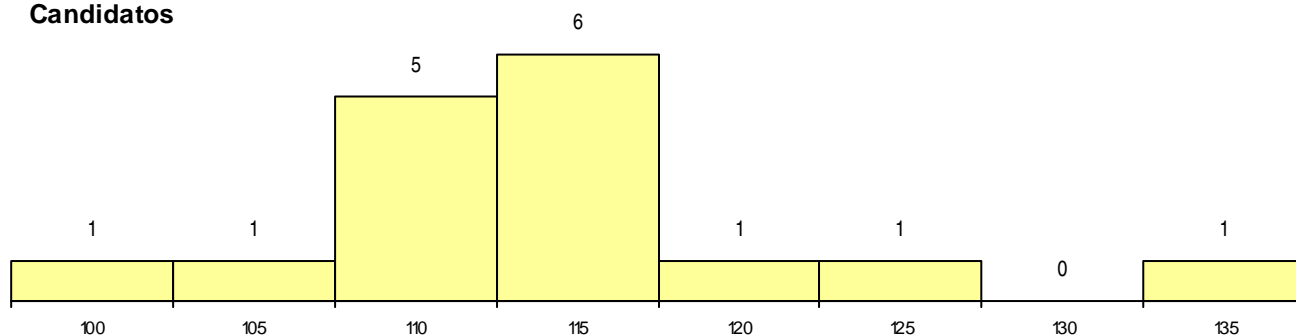

**SEXO DOS CANDIDATOS**

Sexo	Cands. %	Cols. %
Masc.	15 14	6 21
Femin.	1 1	1 3
<b>Total</b>	16	7

**CURSO DO 12º ANO (15 mais frequentes)**

Curso 12º ano	Cands. %	Cols. %
R05 Técnico de Apoio à Gestão Desporti	6 6	4 14
C60 Ciências e Tecnologias	6 6	2 7
C62 Línguas e Humanidades	2 2	1 3
C82 Recorrente - Línguas e Humanidade	1 1	0 0
C80 Recorrente - Ciências e Tecnologias	1 1	0 0

**MÉDIAS dos Colocados**

Nota de candidatura 117,1  
 Prova de ingresso 103,0  
 Média do 12º ano 126,6  
 Média do 10º/11º ano 126,6

**DISTRIBUIÇÕES DE NOTAS DE CANDIDATURA**

**Candidatos**

**Colocados**