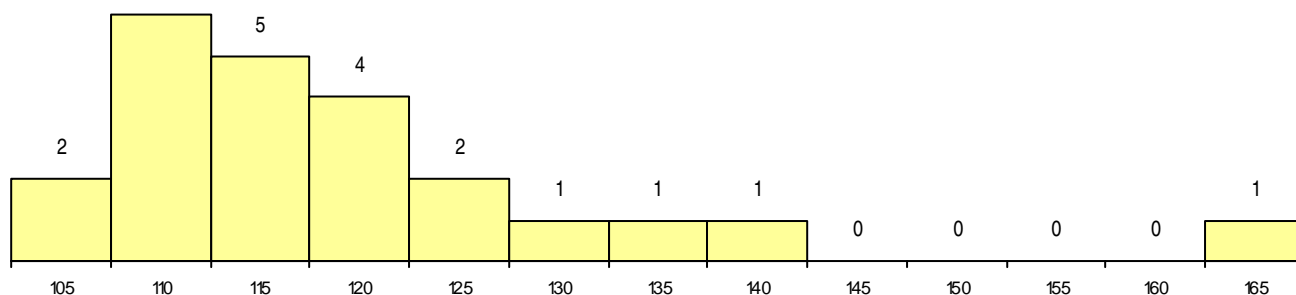

SEXO DOS CANDIDATOS

Sexo	Cands. %	Cols. %
Masc.	3 4	2 13
Femin.	20 29	5 31
Total	23	7

CURSO DO 12º ANO

(15 mais frequentes)

Curso 12º ano	Cands. %	Cols. %
C62 Línguas e Humanidades	4 6	1 6
C60 Ciências e Tecnologias	4 6	1 6
C80 Recorrente - Ciências e Tecnologias	4 6	0 0
966 Cursos EFA, Formações Modulares,	1 1	1 6
P36 Técnico de Desenho Digital 3D	1 1	1 6
P27 Técnico de Comércio	1 1	1 6
P18 Técnico de Apoio à Infância	1 1	1 6
C61 Ciências Socioeconómicas	1 1	1 6
P82 Técnico de Secretariado	1 1	0 0
P44 Técnico de Eletrónica, Automação e	1 1	0 0
P19 Técnico de Apoio Psicossocial	1 1	0 0
P11 Técnico Auxiliar de Saúde	1 1	0 0
P01 Animador Sociocultural	1 1	0 0
C82 Recorrente - Línguas e Humanidade	1 1	0 0

MÉDIAS dos Colocados

Nota de candidatura	124,6
Prova de ingresso	123,1
Média do 12º ano	125,3
Média do 10º/11º ano	125,3

DISTRIBUIÇÕES DE NOTAS DE CANDIDATURA

Candidatos

Colocados