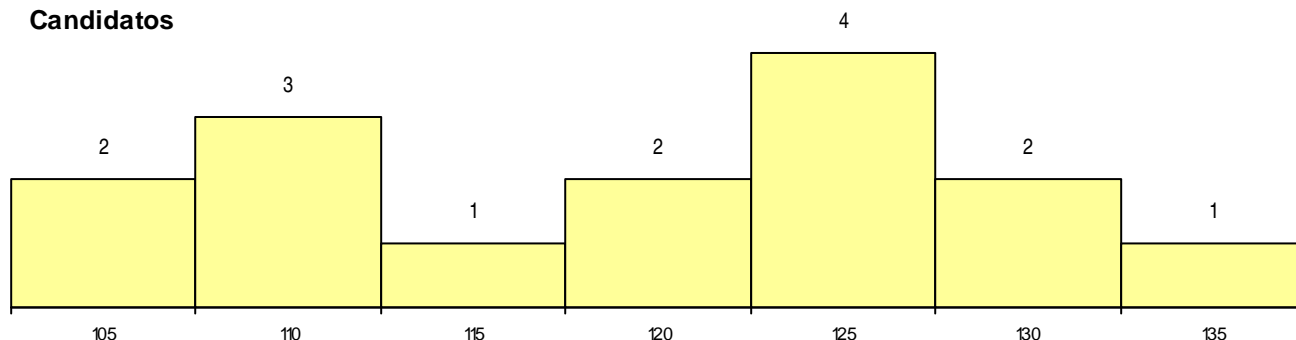

Estabelecimento: 3165 Instituto Politécnico de Viana do Castelo - Escola Superior de Desporto e Lazer de Melgaço
Curso Superior: 9731 Desporto e Lazer
Licenciatura

OPÇÃO CANDIDATURA

Opção	Cands. %	Cols. %
1ª	6 11	6 24
2ª	2 4	1 4
3ª	1 2	0 0
4ª	1 2	0 0
5ª	3 5	1 4
6ª	2 4	0 0
Total	15	8

ETAPA COLOCAÇÃO (contingente)

Etapa Colocação	Cands. %	Cols. %	Nota
17 Geral	15 26	8 32	105,5
Total	15	8	

DISTRITO/GAES DE CANDIDATURA

Distrito Origem	Cands. %	Cols. %
Viana do Castelo	4 7	3 12
Braga	4 7	4 16
Porto	3 5	1 4
R. A. Açores	1 2	0 0
Setúbal	1 2	0 0
Leiria	1 2	0 0
Aveiro	1 2	0 0
Total	15	8

SEXO DOS CANDIDATOS

Sexo	Cands. %	Cols. %
Masc.	12 21	5 20
Femin.	3 5	3 12
Total	15	8

CURSO DO 12º ANO (15 mais frequentes)

Curso 12º ano	Cands. %	Cols. %
C60 Ciências e Tecnologias	6 11	3 12
C62 Línguas e Humanidades	3 5	2 8
P56 Técnico de Gestão e Programação	1 2	1 4
P44 Técnico de Eletrónica, Automação e	1 2	1 4
C80 Recorrente - Ciências e Tecnologias	1 2	1 4
R05 Técnico de Apoio à Gestão Desporti	1 2	0 0
C82 Recorrente - Línguas e Humanidade	1 2	0 0
C81 Recorrente - Ciências Socioeconómi	1 2	0 0

MÉDIAS dos Colocados

Nota de candidatura	117,5
Prova de ingresso	106,9
Média do 12º ano	123,3
Média do 10º/11º ano	123,3

DISTRIBUIÇÕES DE NOTAS DE CANDIDATURA

Candidatos