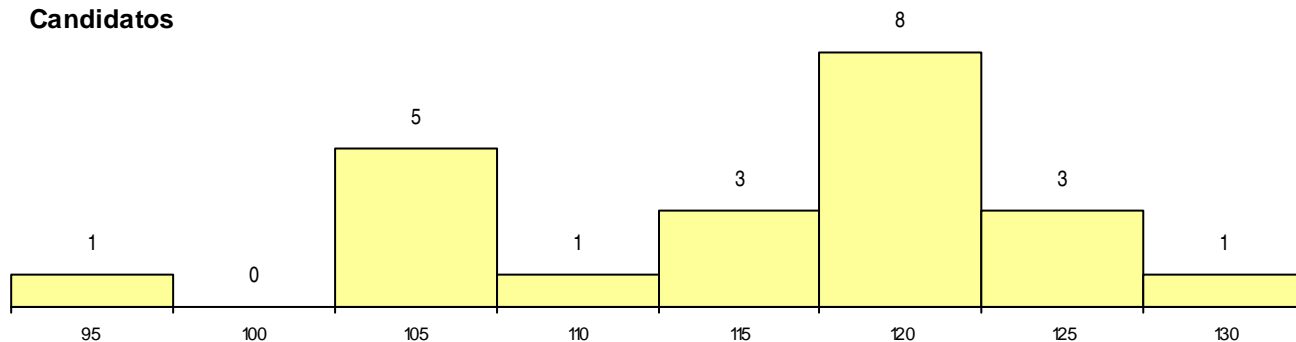

SEXO DOS CANDIDATOS

Sexo	Cands. %	Cols. %
Masc.	12 13	0 0
Femin.	10 11	3 50
Total	22	3

CURSO DO 12º ANO (15 mais frequentes)

Curso 12º ano	Cands. %	Cols. %
C62 Línguas e Humanidades	8 9	2 33
P14 Técnico de Multimédia	3 3	0 0
C80 Recorrente - Ciências e Tecnologias	3 3	0 0
C60 Ciências e Tecnologias	2 2	0 0
P64 Técnico de Marketing	1 1	1 17
966 Cursos EFA, Formações Modulares,	1 1	0 0
P60 Técnico de Instalações Elétricas	1 1	0 0
P51 Técnico de Gestão	1 1	0 0
P28 Técnico de Comunicação - Marketin	1 1	0 0
P17 Técnico de Animação 2D e 3D	1 1	0 0

MÉDIAS dos Colocados

Nota de candidatura	123,0
Prova de ingresso	115,0
Média do 12º ano	127,3
Média do 10º/11º ano	127,3

DISTRIBUIÇÕES DE NOTAS DE CANDIDATURA

Candidatos

Colocados