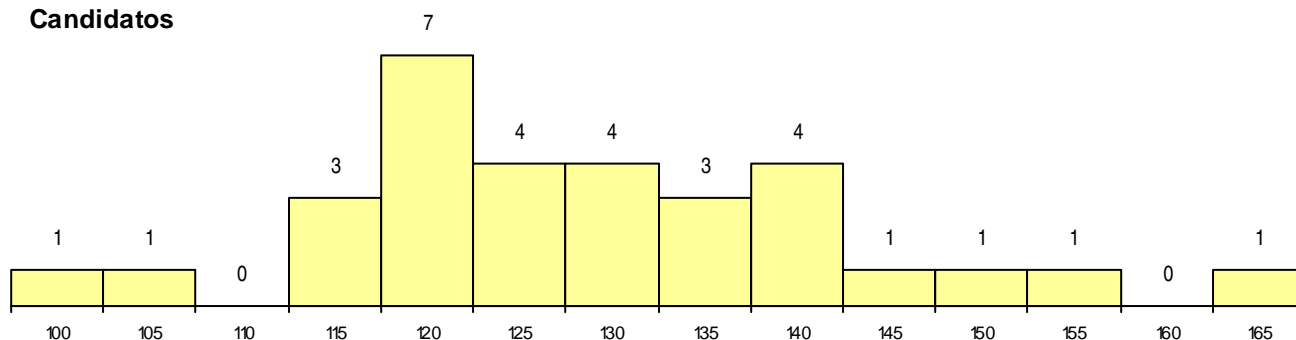

**SEXO DOS CANDIDATOS**

Sexo	Cands. %	Cols. %
Masc.	12 9	1 13
Femin.	19 15	1 13
<b>Total</b>	<b>31</b>	<b>2</b>

**CURSO DO 12º ANO**

Curso 12º ano	(15 mais frequentes)	
	Cands. %	Cols. %
C62 Línguas e Humanidades	18 14	1 13
C60 Ciências e Tecnologias	4 3	0 0
966 Cursos EFA, Formações Modulares,	2 2	1 13
C80 Recorrente - Ciências e Tecnologias	2 2	0 0
C61 Ciências Socioeconómicas	2 2	0 0
P18 Técnico de Apoio à Infância	1 1	0 0
P14 Técnico de Multimédia	1 1	0 0
C64 Artes Visuais	1 1	0 0

**MÉDIAS dos Colocados**

Nota de candidatura	143,3
Prova de ingresso	140,5
Média do 12º ano	146,0
Média do 10º/11º ano	146,0

**DISTRIBUIÇÕES DE NOTAS DE CANDIDATURA**

**Candidatos**

**Colocados**