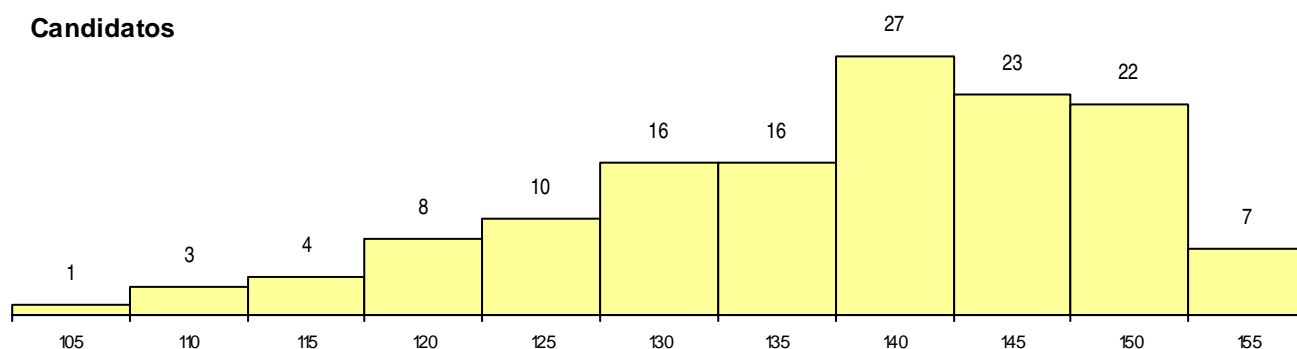

**SEXO DOS CANDIDATOS**

Sexo	Cands. %	Cols. %
Masc.	90 38	9 26
Femin.	47 20	7 21
<b>Total</b>	<b>137</b>	<b>16</b>

**CURSO DO 12º ANO (15 mais frequentes)**

Curso 12º ano	Cands. %	Cols. %
C61 Ciências Socioeconómicas	83 35	10 29
C60 Ciências e Tecnologias	47 20	5 15
C81 Recorrente - Ciências Socioeconómi	2 1	0 0
C80 Recorrente - Ciências e Tecnologias	2 1	0 0
950 Equivalências Estrangeiras (Decreto	1 0	1 3
940 Escolas estrangeiras em Portugal	1 0	0 0
G47 Contabilidade e Empreendedorismo	1 0	0 0

**MÉDIAS dos Colocados**

Nota de candidatura	151,4
Prova de ingresso	147,9
Média do 12º ano	154,9
Média do 10º/11º ano	154,9

**DISTRIBUIÇÕES DE NOTAS DE CANDIDATURA**

**Candidatos**

**Colocados**