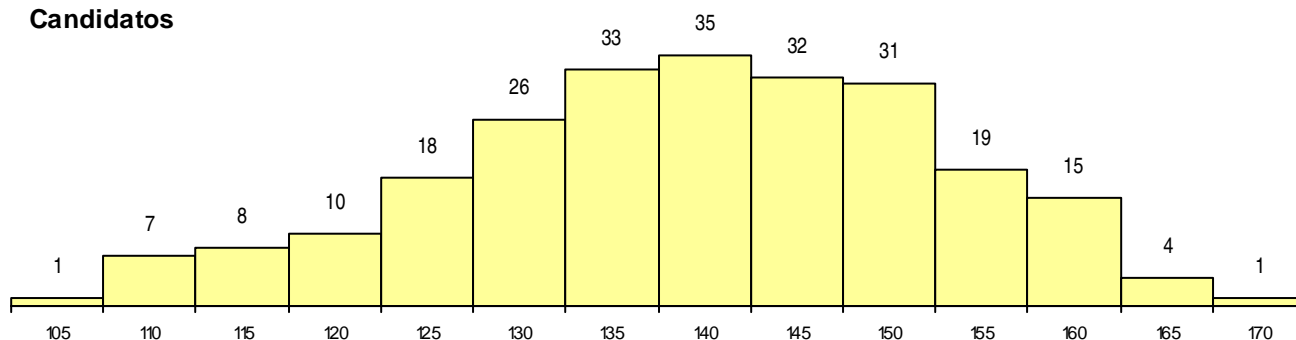

ETAPA COLOCAÇÃO (contingente)

Etapa Colocação	Cands. %	Cols. %	Nota
17 Geral	240 53	14 33	158,5
Total	240	14	

DISTRITO/GAES DE CANDIDATURA

Distrito Origem	Cands. %	Cols. %
Lisboa	174 39	11 26
Setúbal	13 3	1 2
Santarém	11 2	1 2
Leiria	8 2	1 2
Évora	8 2	0 0
R. A. Madeira	5 1	0 0
Porto	5 1	0 0
Faro	5 1	0 0
Viseu	4 1	0 0
Portalegre	2 0	0 0
Guarda	2 0	0 0
Coimbra	2 0	0 0
R. A. Açores	1 0	0 0
Total	240	14

SEXO DOS CANDIDATOS

Sexo	Cands. %	Cols. %
Masc.	143 32	5 12
Femin.	97 22	9 21
Total	240	14

CURSO DO 12º ANO (15 mais frequentes)

Curso 12º ano	Cands. %	Cols. %
C61 Ciências Socioeconómicas	141 31	8 19
C60 Ciências e Tecnologias	90 20	6 14
C81 Recorrente - Ciências Socioeconómi	3 1	0 0
C80 Recorrente - Ciências e Tecnologias	3 1	0 0
966 Cursos EFA, Formações Modulares,	1 0	0 0
950 Equivalências Estrangeiras (Decreto	1 0	0 0
940 Escolas estrangeiras em Portugal	1 0	0 0

MÉDIAS dos Colocados

Nota de candidatura	161,7
Prova de ingresso	161,1
Média do 12º ano	162,3
Média do 10º/11º ano	162,3

DISTRIBUIÇÕES DE NOTAS DE CANDIDATURA

Candidatos

Colocados