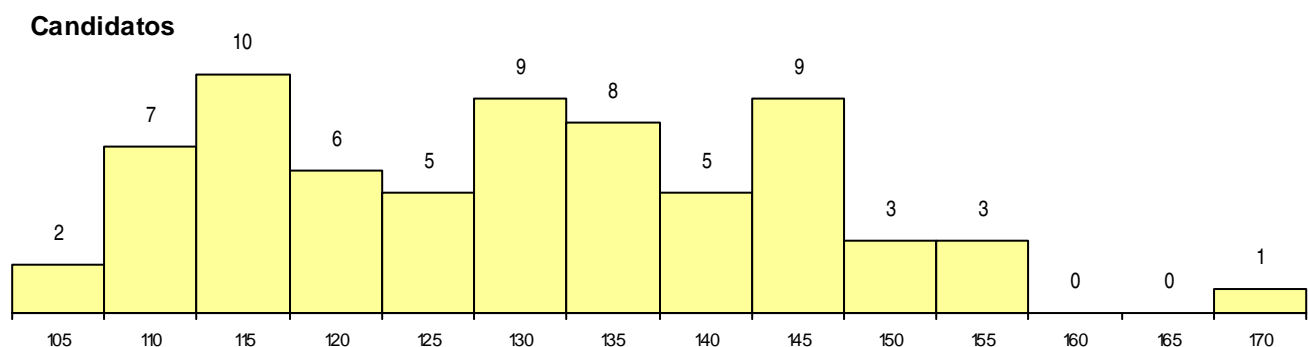

SEXO DOS CANDIDATOS

Sexo	Cands. %	Cols. %
Masc.	13 5	0 0
Femin.	55 20	0 0
Total	68	0

CURSO DO 12º ANO

Curso 12º ano	Cands. %	Cols. %
C62 Línguas e Humanidades	33 12	0 0
C60 Ciências e Tecnologias	16 6	0 0
C80 Recorrente - Ciências e Tecnologias	5 2	0 0
C61 Ciências Socioeconómicas	3 1	0 0
R02 Artes do Espetáculo - Interpretação	2 1	0 0
C64 Artes Visuais	2 1	0 0
966 Cursos EFA, Formações Modulares,	1 0	0 0
950 Equivalências Estrangeiras (Decreto	1 0	0 0
610 Cursos de Educação e Formação (T	1 0	0 0
P81 Técnico de Restauração	1 0	0 0
P16 Técnico de Análise Laboratorial	1 0	0 0
P11 Técnico Auxiliar de Saúde	1 0	0 0
C82 Recorrente - Línguas e Humanidade	1 0	0 0

(15 mais frequentes)

MÉDIAS dos Colocados

Nota de candidatura
 Prova de ingresso
 Média do 12º ano
 Média do 10º/11º ano

DISTRIBUIÇÕES DE NOTAS DE CANDIDATURA

Colocados