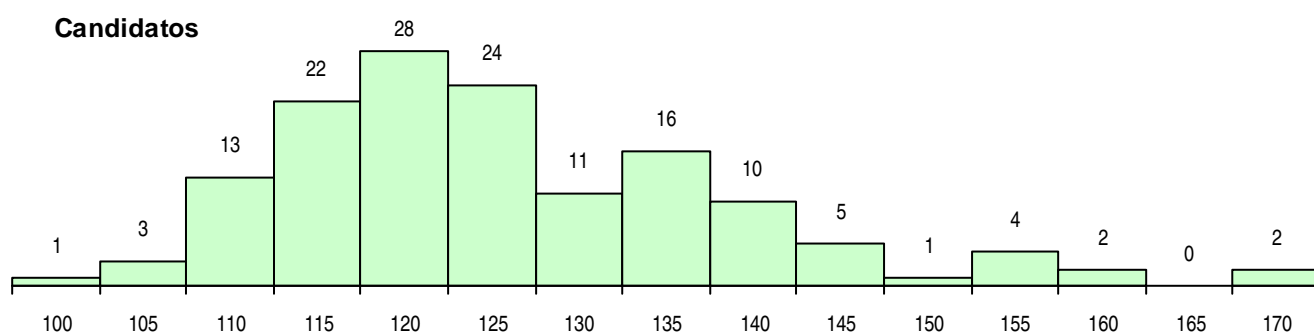

**SEXO DOS CANDIDATOS**

Sexo	Cands. %	Cols. %
Masc.	38 27	12 26
Femin.	104 73	34 74
<b>Total</b>	<b>142</b>	<b>46</b>

**CURSO DO 12º ANO (15 mais frequentes)**

Curso 12º ano	Cands. %	Cols. %
C62 Línguas e Humanidades	98 69	35 76
C60 Ciências e Tecnologias	17 12	1 2
C61 Ciências Socioeconómicas	7 5	1 2
P51 Técnico de Gestão	4 3	3 7
C64 Artes Visuais	3 2	0 0
C80 Recorrente - Ciências e Tecnologias	2 1	1 2
P28 Técnico de Comunicação - Marketin	2 1	1 2
C82 Recorrente - Línguas e Humanidade	1 1	1 2
966 Cursos EFA, Formações Modulares,	1 1	1 2
P71 Técnico de Processamento e Contro	1 1	1 2
P78 Técnico de Recuperação do Patrimó	1 1	1 2
082 Informática (DL 74/2004)	1 1	0 0
P31 Técnico de Contabilidade	1 1	0 0
950 Equivalências Estrangeiras (Decreto	1 1	0 0
971 Recorrente - Ciências Socioeconómi	1 1	0 0

**MÉDIAS DOS COLOCADOS**

Nota de candidatura	124,1
Prova de ingresso	113,8
Média do 12º ano	129,5
Média do 10º/11º ano	129,5

**OPÇÕES EXCLUÍDAS**

Nota candidatura (s/mínima)	0
Prova ingresso (não fez)	1
Prova ingresso (s/mínima)	0
Pré-requisito (não fez)	0

**DISTRIBUIÇÕES DE NOTAS DE CANDIDATURA**

**Candidatos**

**Colocados**