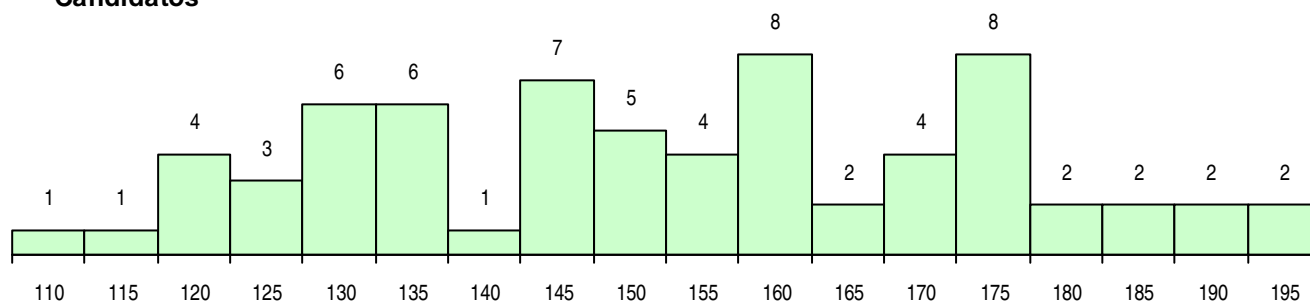

SEXO DOS CANDIDATOS

Sexo	Cands. %	Cols. %
Masc.	57 84	17 100
Femin.	11 16	0 0
Total	68	17

CURSO DO 12º ANO

Curso 12º ano	Cands. %	Cols. %
C60 Ciências e Tecnologias	67 99	17 100
900 Emigrantes	1 1	0 0

(15 mais frequentes)

MÉDIAS DOS COLOCADOS

Nota de candidatura	130,6
Prova de ingresso	119,3
Média do 12º ano	141,8
Média do 10º/11º ano	141,8

OPÇÕES EXCLUÍDAS

Nota candidatura (s/mínima)	0
Prova ingresso (não fez)	0
Prova ingresso (s/mínima)	0
Pré-requisito (não fez)	0

DISTRIBUIÇÕES DE NOTAS DE CANDIDATURA

Candidatos

Colocados