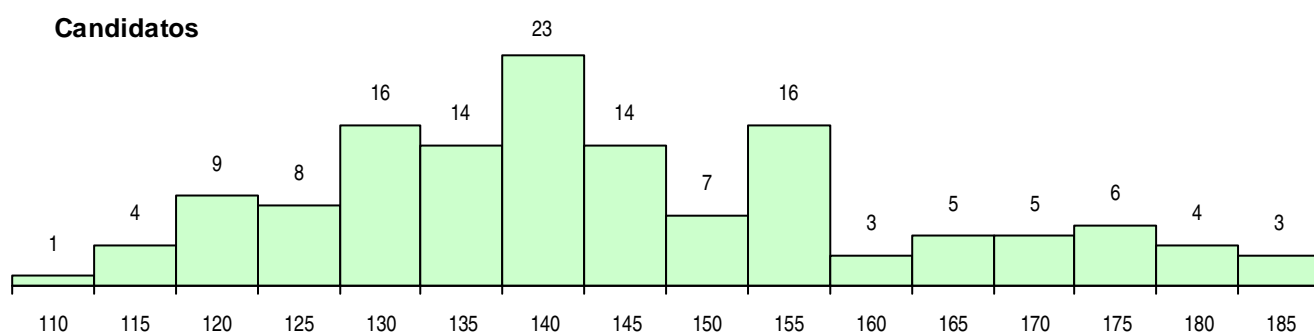

SEXO DOS CANDIDATOS

Sexo	Cands. %	Cols. %
Masc.	72 52	11 55
Femin.	66 48	9 45
Total	138	20

CURSO DO 12º ANO (15 mais frequentes)

Curso 12º ano	Cands. %	Cols. %
C60 Ciências e Tecnologias	120 87	18 90
C61 Ciências Socioeconómicas	10 7	2 10
950 Equivalências Estrangeiras (Decreto	1 1	0 0
P56 Técnico de Gestão e Programação	1 1	0 0
G37 Tecnologia e Segurança Alimentar (1 1	0 0
G20 Eletrotecnicia e Automação (VT) (Port	1 1	0 0
G04 Biotecnologia (VC) (Portaria n.º 260/	1 1	0 0
C80 Recorrente - Ciências e Tecnologias	1 1	0 0
C76 Secundário de Música	1 1	0 0
060 Ciências e Tecnologias (DL 74/2004	1 1	0 0

MÉDIAS DOS COLOCADOS

Nota de candidatura	150,0
Prova de ingresso	150,9
Média do 12º ano	149,4
Média do 10º/11º ano	149,4

OPÇÕES EXCLUÍDAS

Nota candidatura (s/mínima)	0
Prova ingresso (não fez)	0
Prova ingresso (s/mínima)	0
Pré-requisito (não fez)	0

DISTRIBUIÇÕES DE NOTAS DE CANDIDATURA

Candidatos

Colocados