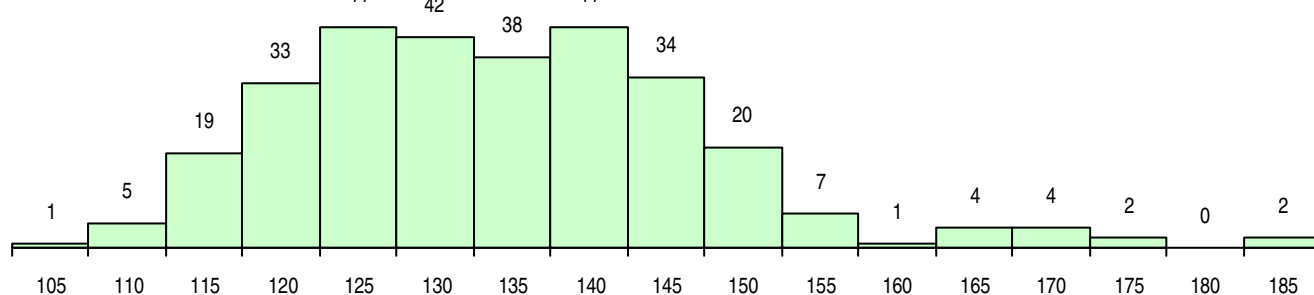

SEXO DOS CANDIDATOS

Sexo	Cands. %	Cols. %
Masc.	157 52	31 46
Femin.	143 48	37 54
Total	300	68

CURSO DO 12º ANO (15 mais frequentes)

Curso 12º ano	Cands. %	Cols. %
C60 Ciências e Tecnologias	113 38	33 49
C62 Línguas e Humanidades	70 23	14 21
C64 Artes Visuais	26 9	5 7
C61 Ciências Socioeconómicas	19 6	3 4
P14 Técnico de Multimédia	11 4	2 3
P56 Técnico de Gestão e Programação	8 3	1 1
C81 Recorrente - Ciências Socioeconómi	6 2	2 3
C82 Recorrente - Línguas e Humanidade	4 1	1 1
C70 Comunicação Audiovisual	4 1	0 0
P28 Técnico de Comunicação - Marketin	3 1	1 1
P48 Técnico de Fotografia	3 1	1 1
P21 Técnico de Audiovisuais	3 1	1 1
C80 Recorrente - Ciências e Tecnologias	2 1	1 1
G19 Eletrónica e Telecomunicações (VT)	2 1	1 1
966 Cursos EFA, Formações Modulares,	2 1	1 1

MÉDIAS DOS COLOCADOS

Nota de candidatura	142,3
Prova de ingresso	132,8
Média do 12º ano	148,6
Média do 10º/11º ano	148,6

OPÇÕES EXCLUÍDAS

Nota candidatura (s/mínima)	0
Prova ingresso (não fez)	6
Prova ingresso (s/mínima)	0
Pré-requisito (não fez)	0

DISTRIBUIÇÕES DE NOTAS DE CANDIDATURA

Candidatos

Colocados