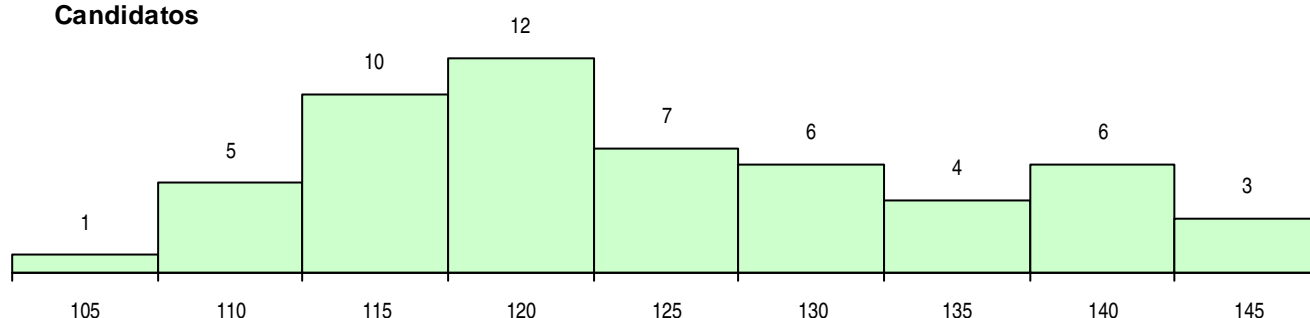

**SEXO DOS CANDIDATOS**

Sexo	Cands. %	Cols. %
Masc.	19 35	9 43
Femin.	35 65	12 57
<b>Total</b>	<b>54</b>	<b>21</b>

**CURSO DO 12º ANO (15 mais frequentes)**

Curso 12º ano	Cands. %	Cols. %
C62 Línguas e Humanidades	33 61	13 62
C60 Ciências e Tecnologias	10 19	4 19
966 Cursos EFA, Formações Modulares,	5 9	1 5
C64 Artes Visuais	3 6	1 5
P11 Técnico Auxiliar de Saúde	1 2	1 5
C82 Recorrente - Línguas e Humanidade	1 2	1 5
P53 Técnico de Gestão de Equipamento	1 2	0 0

**MÉDIAS DOS COLOCADOS**

Nota de candidatura	125,4
Prova de ingresso	119,6
Média do 12º ano	128,5
Média do 10º/11º ano	128,5

**OPÇÕES EXCLUÍDAS**

Nota candidatura (s/mínima)	1
Prova ingresso (não fez)	0
Prova ingresso (s/mínima)	0
Pré-requisito (não fez)	0

**DISTRIBUIÇÕES DE NOTAS DE CANDIDATURA**

**Candidatos**

**Colocados**