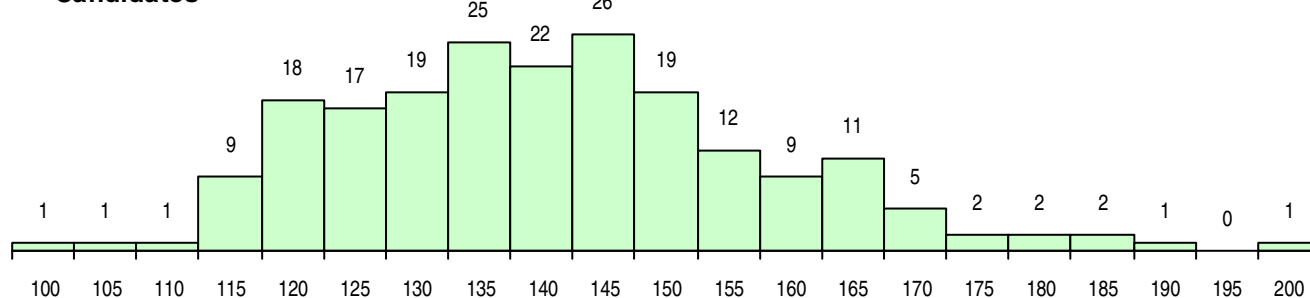

SEXO DOS CANDIDATOS

Sexo	Cands. %	Cols. %
Masc.	90 44	18 44
Femin.	113 56	23 56
Total	203	41

CURSO DO 12º ANO (15 mais frequentes)

Curso 12º ano	Cands. %	Cols. %
C64 Artes Visuais	127 63	32 78
C60 Ciências e Tecnologias	28 14	2 5
966 Cursos EFA, Formações Modulares,	11 5	1 2
C84 Recorrente - Artes Visuais	10 5	2 5
P14 Técnico de Multimédia	5 2	1 2
C62 Línguas e Humanidades	4 2	0 0
P37 Técnico de Design	2 1	2 5
G57 Design, Cerâmica e Escultura (Porta	2 1	0 0
P39 Técnico de Design Gráfico	2 1	0 0
C70 Comunicação Audiovisual	2 1	0 0
P33 Técnico de Desenho de Mobiliário	1 0	1 2
C71 Design de Comunicação	1 0	0 0
C80 Recorrente - Ciências e Tecnologias	1 0	0 0
C82 Recorrente - Línguas e Humanidade	1 0	0 0
G42 Imagem Interativa (Portaria n.º 42/2	1 0	0 0

MÉDIAS DOS COLOCADOS

Nota de candidatura	143,1
Prova de ingresso	141,8
Média do 12º ano	143,7
Média do 10º/11º ano	143,7

OPÇÕES EXCLUÍDAS

Nota candidatura (s/mínima)	0
Prova ingresso (não fez)	2
Prova ingresso (s/mínima)	0
Pré-requisito (não fez)	0

DISTRIBUIÇÕES DE NOTAS DE CANDIDATURA

Candidatos

Colocados