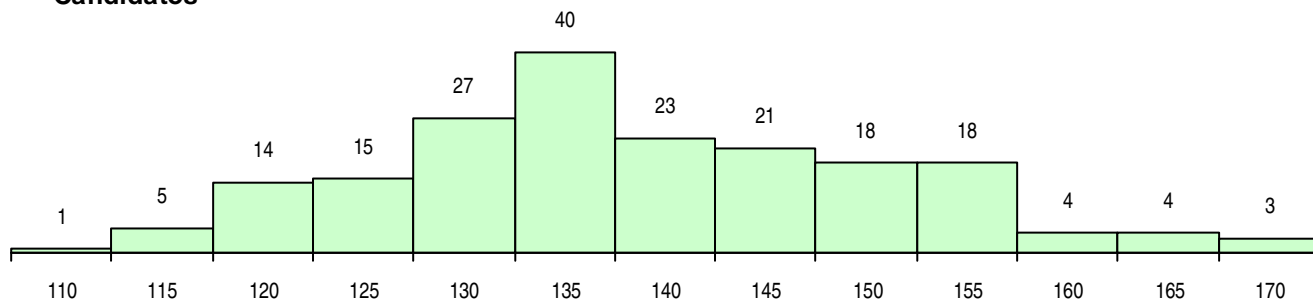

SEXO DOS CANDIDATOS

Sexo	Cands. %	Cols. %
Masc.	99 51	26 58
Femin.	94 49	19 42
Total	193	45

CURSO DO 12º ANO

(15 mais frequentes)

Curso 12º ano	Cands. %	Cols. %
C60 Ciências e Tecnologias	113 59	29 64
C61 Ciências Socioeconómicas	78 40	16 36
G27 Administração e Marketing (Portaria	1 1	0 0
C80 Recorrente - Ciências e Tecnologias	1 1	0 0

MÉDIAS DOS COLOCADOS

Nota de candidatura	139,2
Prova de ingresso	125,0
Média do 12º ano	146,8
Média do 10º/11º ano	146,8

OPÇÕES EXCLUÍDAS

Nota candidatura (s/mínima)	0
Prova ingresso (não fez)	1
Prova ingresso (s/mínima)	0
Pré-requisito (não fez)	0

DISTRIBUIÇÕES DE NOTAS DE CANDIDATURA

Candidatos

Colocados