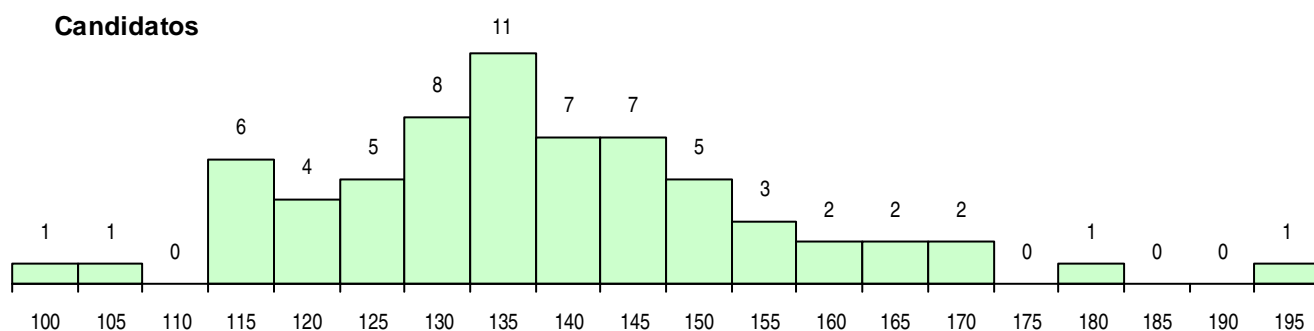

**SEXO DOS CANDIDATOS**

Sexo	Cands. %	Cols. %
Masc.	53 80	10 77
Femin.	13 20	3 23
<b>Total</b>	<b>66</b>	<b>13</b>

**CURSO DO 12º ANO (15 mais frequentes)**

Curso 12º ano	Cands. %	Cols. %
C60 Ciências e Tecnologias	64 97	13 100
C80 Recorrente - Ciências e Tecnologias	2 3	0 0

**MÉDIAS DOS COLOCADOS**

Nota de candidatura	134,9
Prova de ingresso	122,6
Média do 12º ano	141,5
Média do 10º/11º ano	141,5

**OPÇÕES EXCLUÍDAS**

Nota candidatura (s/mínima)	0
Prova ingresso (não fez)	2
Prova ingresso (s/mínima)	0
Pré-requisito (não fez)	0

**DISTRIBUIÇÕES DE NOTAS DE CANDIDATURA**

**Candidatos**

**Colocados**