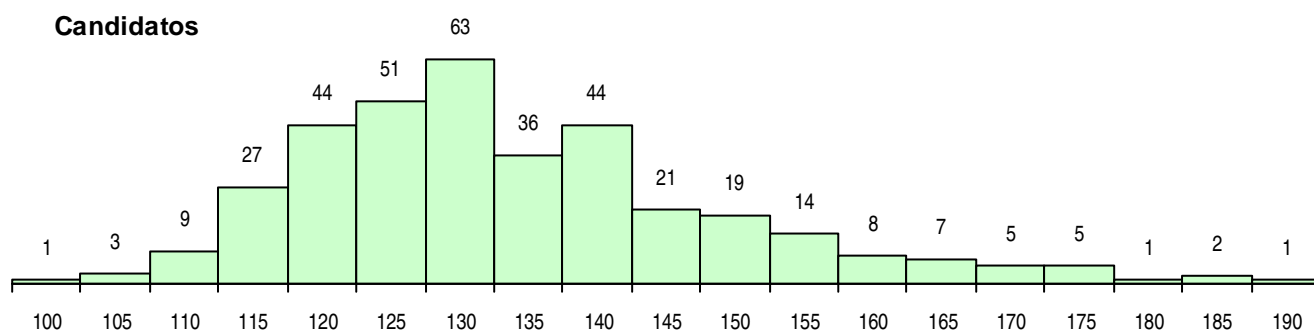

SEXO DOS CANDIDATOS

Sexo	Cands. %	Cols. %
Masc.	322 89	57 88
Femin.	39 11	8 12
Total	361	65

CURSO DO 12º ANO (15 mais frequentes)

Curso 12º ano	Cands. %	Cols. %
C60 Ciências e Tecnologias	336 93	61 94
C61 Ciências Socioeconómicas	12 3	2 3
P56 Técnico de Gestão e Programação	4 1	0 0
C80 Recorrente - Ciências e Tecnologias	3 1	0 0
G21 Informática (VT) (Portaria n.º 260/20)	2 1	0 0
G84 Informática (Portaria n.º 33/2015)	1 0	1 2
A61 Ciências - Via B	1 0	1 2
966 Cursos EFA, Formações Modulares,	1 0	0 0
C81 Recorrente - Ciências Socioeconómi	1 0	0 0

MÉDIAS DOS COLOCADOS

Nota de candidatura	139,1
Prova de ingresso	128,8
Média do 12º ano	144,7
Média do 10º/11º ano	144,7

OPÇÕES EXCLUÍDAS

Nota candidatura (s/mínima)	0
Prova ingresso (não fez)	2
Prova ingresso (s/mínima)	0
Pré-requisito (não fez)	0

DISTRIBUIÇÕES DE NOTAS DE CANDIDATURA

Candidatos

Colocados