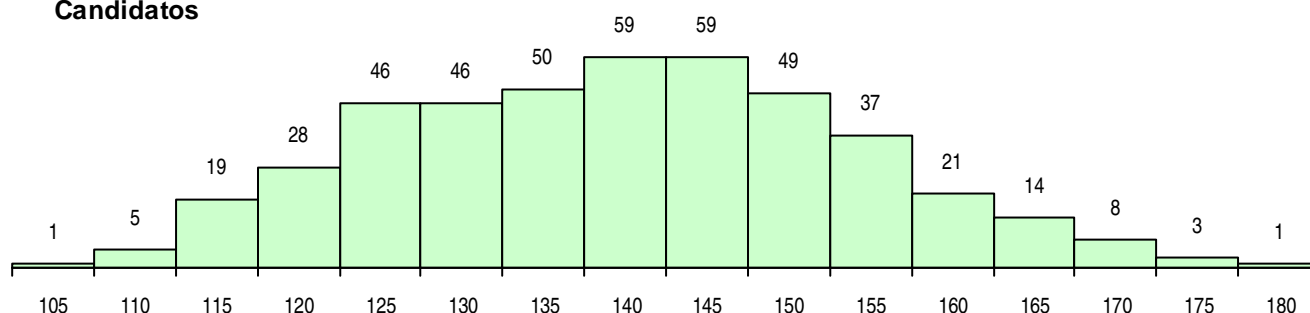

SEXO DOS CANDIDATOS

Sexo	Cands. %	Cols. %
Masc.	60 13	8 16
Femin.	386 87	43 84
Total	446	51

CURSO DO 12º ANO (15 mais frequentes)

Curso 12º ano	Cands. %	Cols. %
C62 Línguas e Humanidades	220 49	24 47
C60 Ciências e Tecnologias	146 33	18 35
C80 Recorrente - Ciências e Tecnologias	9 2	1 2
C64 Artes Visuais	8 2	2 4
P11 Técnico Auxiliar de Saúde	8 2	1 2
C82 Recorrente - Línguas e Humanidade	8 2	0 0
C61 Ciências Socioeconómicas	7 2	1 2
966 Cursos EFA, Formações Modulares,	6 1	1 2
P28 Técnico de Comunicação - Marketin	4 1	2 4
P01 Animador Sociocultural	3 1	0 0
P18 Técnico de Apoio à Infância	2 0	0 0
P51 Técnico de Gestão	2 0	0 0
900 Emigrantes	2 0	0 0
G23 Línguas e Relações Empresariais (V	1 0	1 2
C81 Recorrente - Ciências Socioeconómi	1 0	0 0

MÉDIAS DOS COLOCADOS

Nota de candidatura	148,9
Prova de ingresso	148,5
Média do 12º ano	149,0
Média do 10º/11º ano	149,0

OPÇÕES EXCLUÍDAS

Nota candidatura (s/mínima)	0
Prova ingresso (não fez)	3
Prova ingresso (s/mínima)	0
Pré-requisito (não fez)	0

DISTRIBUIÇÕES DE NOTAS DE CANDIDATURA

Candidatos

Colocados