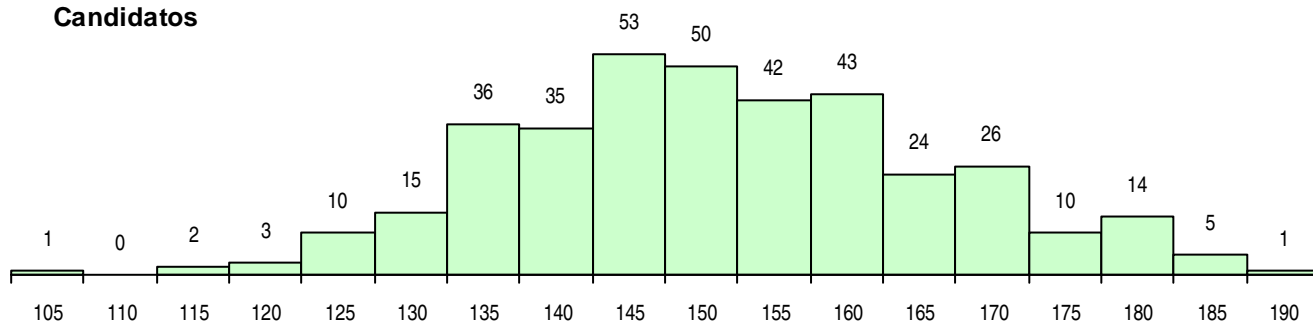

SEXO DOS CANDIDATOS

Sexo	Cands. %	Cols. %
Masc.	193 52	21 47
Femin.	177 48	24 53
Total	370	45

CURSO DO 12º ANO (15 mais frequentes)

Curso 12º ano	Cands. %	Cols. %
C60 Ciências e Tecnologias	363 98	45 100
950 Equivalências Estrangeiras (Decreto	2 1	0 0
966 Cursos EFA, Formações Modulares,	1 0	0 0
940 Escolas estrangeiras em Portugal	1 0	0 0
900 Emigrantes	1 0	0 0
G53 Química Industrial e Laboratorial (P	1 0	0 0
G04 Biotecnologia (VC) (Portaria n.º 260/	1 0	0 0

MÉDIAS DOS COLOCADOS

Nota de candidatura	159,0
Prova de ingresso	153,3
Média do 12º ano	164,5
Média do 10º/11º ano	164,5

OPÇÕES EXCLUÍDAS

Nota candidatura (s/mínima)	0
Prova ingresso (não fez)	0
Prova ingresso (s/mínima)	0
Pré-requisito (não fez)	0

DISTRIBUIÇÕES DE NOTAS DE CANDIDATURA

Candidatos

Colocados